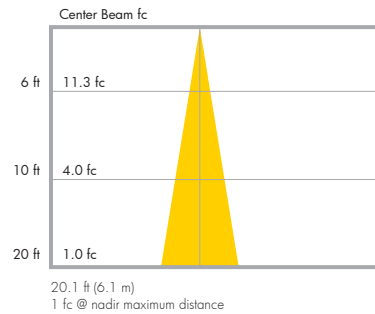

PHOTOMETRICS

Lumentube® 4'
3000K
frosted lens

Lamping	21 W
Lumens	933
Efficacy	44 lm/W

Polar Candela Distribution

Candela Table

	0	22.5	45	67.5	90
0	274	274	274	274	274
5	274	274	273	271	271
15	259	261	262	262	262
25	233	236	240	244	246
35	197	203	210	221	223
45	156	163	177	191	196
55	113	123	141	159	164
65	72	86	107	127	131
75	35	54	78	98	103
85	7	30	55	73	78
90	0	22	46	63	67
95	0	15	38	52	58
105	0	7	25	37	42
115	0	4	15	25	29
125	0	2	9	16	19
135	0	1	5	10	12
145	0	0	3	5	6
155	0	0	1	2	3
165	0	0	0	0	1

Illuminance at Distance

Lumentube® 4'
4000K
clear lens

Lamping	21.1 W
Lumens	1134
Efficacy	53 lm/W

Polar Candela Distribution

Candela Table

	0	22.5	45	67.5	90
0	408	408	408	408	408
5	409	410	407	403	400
15	393	393	385	388	388
25	364	362	363	357	355
35	316	323	320	323	319
45	259	268	269	276	269
55	187	199	203	212	210
65	101	126	133	131	124
75	36	61	64	57	43
85	4	23	25	20	18
90	0	14	17	17	17
95	0	8	14	15	16
105	0	3	8	11	12
115	0	1	4	5	5
125	0	0	1	2	2
135	0	0	0	1	1
145	0	0	0	0	0

Illuminance at Distance

Lumentube® 4'
4000K
frosted lens

Lamping	21 W
Lumens	1001
Efficacy	47 lm/W

Polar Candela Distribution

Candela Table

	0	22.5	45	67.5	90
0	295	295	295	295	295
5	294	295	293	291	291
15	278	281	281	282	282
25	249	254	258	264	264
35	210	219	226	239	240
45	166	177	190	207	210
55	121	133	151	172	175
65	75	93	114	137	140
75	36	58	83	105	108
85	7	32	59	78	82
90	0	23	49	66	71
95	0	15	41	55	62
105	0	8	27	39	45
115	0	4	17	26	30
125	0	2	10	17	20
135	0	1	6	10	13
145	0	0	3	5	7
155	0	0	1	2	3
165	0	0	0	0	1