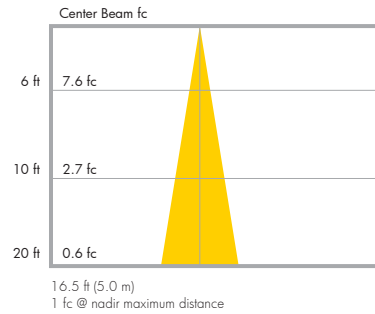

Illuminance at Distance

Lumentube® 4'
3000K
clear lens

Lamping	21 W
Lumens	1068
Efficacy	50 lm/W

Polar Candela Distribution

Candela Table

	0	22.5	45	67.5	90
0	387	387	387	387	387
5	386	386	382	377	374
15	372	367	357	357	358
25	344	335	338	334	332
35	298	297	299	302	299
45	244	249	253	258	250
55	174	185	190	194	193
65	94	118	124	125	118
75	34	57	64	55	41
85	4	23	26	21	19
90	0	14	18	18	18
95	0	8	15	16	17
105	0	3	9	12	13
115	0	1	5	6	7
125	0	0	3	3	4
135	0	0	1	2	2
145	0	0	0	1	1

PHOTOMETRICS

Lumentube® 4'
3000K
frosted lens

Lamping	21 W
Lumens	933
Efficacy	44 lm/W

Polar Candela Distribution

Candela Table

	0	22.5	45	67.5	90
0	274	274	274	274	274
5	274	274	273	271	271
15	259	261	262	262	262
25	233	236	240	244	246
35	197	203	210	221	223
45	156	163	177	191	196
55	113	123	141	159	164
65	72	86	107	127	131
75	35	54	78	98	103
85	7	30	55	73	78
90	0	22	46	63	67
95	0	15	38	52	58
105	0	7	25	37	42
115	0	4	15	25	29
125	0	2	9	16	19
135	0	1	5	10	12
145	0	0	3	5	6
155	0	0	1	2	3
165	0	0	0	0	1

Illuminance at Distance

Lumentube® 4'
4000K
clear lens

Lamping	21.1 W
Lumens	1134
Efficacy	53 lm/W

Polar Candela Distribution

Candela Table

	0	22.5	45	67.5	90
0	408	408	408	408	408
5	409	410	407	403	400
15	393	393	385	388	388
25	364	362	363	357	355
35	316	323	320	323	319
45	259	268	269	276	269
55	187	199	203	212	210
65	101	126	133	131	124
75	36	61	64	57	43
85	4	23	25	20	18
90	0	14	17	17	17
95	0	8	14	15	16
105	0	3	8	11	12
115	0	1	4	5	5
125	0	0	1	2	2
135	0	0	0	1	1
145	0	0	0	0	0

Illuminance at Distance

Lumentube® 4'
4000K
frosted lens

Lamping	21 W
Lumens	1001
Efficacy	47 lm/W

Polar Candela Distribution

Candela Table

	0	22.5	45	67.5	90
0	295	295	295	295	295
5	294	295	293	291	291
15	278	281	281	282	282
25	249	254	258	264	264
35	210	219	226	239	240
45	166	177	190	207	210
55	121	133	151	172	175
65	75	93	114	137	140
75	36	58	83	105	108
85	7	32	59	78	82
90	0	23	49	66	71
95	0	15	41	55	62
105	0	8	27	39	45
115	0	4	17	26	30
125	0	2	10	17	20
135	0	1	6	10	13
145	0	0	3	5	7
155	0	0	1	2	3
165	0	0	0	0	1