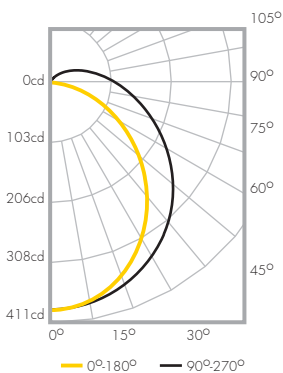

Illuminance at Distance

Lumentube® 4'
3000K
clear lens

Lamping	21 W
Lumens	1068
Efficacy	50 lm/W

Polar Candela Distribution

Candela Table

	0	22.5	45	67.5	90
0	387	387	387	387	387
5	386	386	382	377	374
15	372	367	357	357	358
25	344	335	338	334	332
35	298	297	299	302	299
45	244	249	253	258	250
55	174	185	190	194	193
65	94	118	124	125	118
75	34	57	64	55	41
85	4	23	26	21	19
90	0	14	18	18	18
95	0	8	15	16	17
105	0	3	9	12	13
115	0	1	5	6	7
125	0	0	3	3	4
135	0	0	1	2	2
145	0	0	0	1	1

PHOTOMETRICS

Lumentube® 4'
3000K
frosted lens

Lamping	21 W
Lumens	933
Efficacy	44 lm/W

Polar Candela Distribution

Candela Table

	0	22.5	45	67.5	90
0	274	274	274	274	274
5	274	274	273	271	271
15	259	261	262	262	262
25	233	236	240	244	246
35	197	203	210	221	223
45	156	163	177	191	196
55	113	123	141	159	164
65	72	86	107	127	131
75	35	54	78	98	103
85	7	30	55	73	78
90	0	22	46	63	67
95	0	15	38	52	58
105	0	7	25	37	42
115	0	4	15	25	29
125	0	2	9	16	19
135	0	1	5	10	12
145	0	0	3	5	6
155	0	0	1	2	3
165	0	0	0	0	1

Illuminance at Distance

Lumentube® 4'
4000K
clear lens

Lamping	21.1 W
Lumens	1134
Efficacy	53 lm/W

Polar Candela Distribution

Candela Table

	0	22.5	45	67.5	90
0	408	408	408	408	408
5	409	410	407	403	400
15	393	393	385	388	388
25	364	362	363	357	355
35	316	323	320	323	319
45	259	268	269	276	269
55	187	199	203	212	210
65	101	126	133	131	124
75	36	61	64	57	43
85	4	23	25	20	18
90	0	14	17	17	17
95	0	8	14	15	16
105	0	3	8	11	12
115	0	1	4	5	5
125	0	0	1	2	2
135	0	0	0	1	1
145	0	0	0	0	0

Illuminance at Distance

Lumentube® 4'
4000K
frosted lens

Lamping	21 W
Lumens	1001
Efficacy	47 lm/W

Polar Candela Distribution

Candela Table

	0	22.5	45	67.5	90
0	295	295	295	295	295
5	294	295	293	291	291
15	278	281	281	282	282
25	249	254	258	264	264
35	210	219	226	239	240
45	166	177	190	207	210
55	121	133	151	172	175
65	75	93	114	137	140
75	36	58	83	105	108
85	7	32	59	78	82
90	0	23	49	66	71
95	0	15	41	55	62
105	0	8	27	39	45
115	0	4	17	26	30
125	0	2	10	17	20
135	0	1	6	10	13
145	0	0	3	5	7
155	0	0	1	2	3
165	0	0	0	0	1