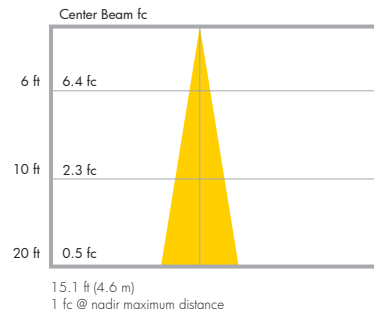

Lumentube® 4'
2700K
clear lens

Lamping	21.1 W
Lumens	885
Efficacy	42 lm/W

Polar Candela Distribution

Candela Table

	0	22.5	45	67.5	90
0	318	318	318	318	318
5	319	319	317	314	312
15	306	306	300	302	302
25	284	282	283	278	277
35	246	252	249	252	248
45	202	209	209	215	209
55	145	155	158	165	163
65	78	98	103	102	96
75	28	47	49	44	33
85	3	17	19	15	14
90	0	10	13	13	13
95	0	6	10	11	12
105	0	2	6	8	9
115	0	1	3	3	3
125	0	0	1	1	1
135	0	0	0	1	1
145	0	0	0	0	0

Illuminance at Distance

Lumentube® 4'
2700K
frosted lens

Lamping	21 W
Lumens	781
Efficacy	37 lm/W

Polar Candela Distribution

Candela Table

	0	22.5	45	67.5	90
0	230	230	230	231	231
5	229	230	228	227	227
15	216	219	219	220	220
25	194	198	201	205	205
35	197	203	210	221	223
45	129	138	148	161	163
55	94	103	117	134	136
65	58	72	88	106	109
75	28	45	64	81	84
85	5	24	46	60	63
90	0	17	38	51	55
95	0	11	31	42	48
105	0	6	21	30	35
115	0	3	13	20	23
125	0	1	7	13	15
135	0	1	4	7	10
145	0	0	2	3	5
155	0	0	1	1	2
165	0	0	0	0	1

Illuminance at Distance

Lumentube® 4'
3000K
clear lens

Lamping	21 W
Lumens	1068
Efficacy	50 lm/W

Polar Candela Distribution

Candela Table

	0	22.5	45	67.5	90
0	387	387	387	387	387
5	386	386	382	377	374
15	372	367	357	357	358
25	344	335	338	334	332
35	298	297	299	302	299
45	244	249	253	258	250
55	174	185	190	194	193
65	94	118	124	125	118
75	34	57	64	55	41
85	4	23	26	21	19
90	0	14	18	18	18
95	0	8	15	16	17
105	0	3	9	12	13
115	0	1	5	6	7
125	0	0	3	3	4
135	0	0	1	2	2
145	0	0	0	1	1