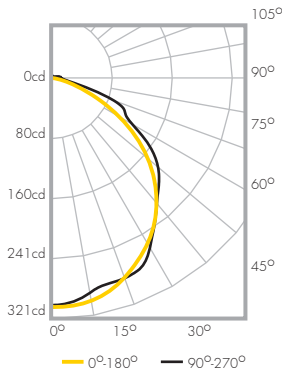

Performance :

- 284 delivered lumens per foot (4000K unit, clear lens)
- Lumen maintenance L70 @ 25°C - 80,000 hrs
- Lumen measurements comply with **LM - 79 - 08** standard
- Operating temperatures: -25°C to 50°C

Lumentube® 4'
2700K
clear lens

Lamping	21.1 W
Lumens	885
Efficacy	42 lm/W

Polar Candela Distribution

Candela Table

	0	22.5	45	67.5	90
0	318	318	318	318	318
5	319	319	317	314	312
15	306	306	300	302	302
25	284	282	283	278	277
35	246	252	249	252	248
45	202	209	209	215	209
55	145	155	158	165	163
65	78	98	103	102	96
75	28	47	49	44	33
85	3	17	19	15	14
90	0	10	13	13	13
95	0	6	10	11	12
105	0	2	6	8	9
115	0	1	3	3	3
125	0	0	1	1	1
135	0	0	0	1	1
145	0	0	0	0	0

Illuminance at Distance

Lumentube® 4'
2700K
frosted lens

Lamping	21 W
Lumens	781
Efficacy	37 lm/W

Polar Candela Distribution

Candela Table

	0	22.5	45	67.5	90
0	230	230	230	231	231
5	229	230	228	227	227
15	216	219	219	220	220
25	194	198	201	205	205
35	197	203	210	221	223
45	129	138	148	161	163
55	94	103	117	134	136
65	58	72	88	106	109
75	28	45	64	81	84
85	5	24	46	60	63
90	0	17	38	51	55
95	0	11	31	42	48
105	0	6	21	30	35
115	0	3	13	20	23
125	0	1	7	13	15
135	0	1	4	7	10
145	0	0	2	3	5
155	0	0	1	1	2
165	0	0	0	0	1

3 | _____

Length :

- 12 - 14 1/4 inches (362mm) (0.77 kg / 1.71 lbs)
- 24 - 26 1/4 inches (667mm) (0.86 kg / 1.9 lbs)
- 36 - 38 1/4 inches (972mm) (1.08 kg / 2.4 lbs)
- 48 - 50 1/4 inches (1276mm) (1.27 kg / 2.82 lbs)
- 60 - 62 1/4 inches (1581mm) (1.46 kg / 3.24 lbs)
- 72 - 74 1/4 inches (1886mm) (1.66 kg / 3.66 lbs)