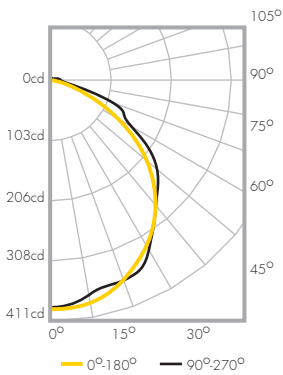

Illuminance at Distance

Lumentube® 4'
2700K
frosted lens

Lamping	21 W
Lumens	781
Efficacy	37 lm/W

Polar Candela Distribution

Candela Table

	0	22.5	45	67.5	90
0	230	230	230	231	231
5	229	230	228	227	227
15	216	219	219	220	220
25	194	198	201	205	205
35	197	203	210	221	223
45	129	138	148	161	163
55	94	103	117	134	136
65	58	72	88	106	109
75	28	45	64	81	84
85	5	24	46	60	63
90	0	17	38	51	55
95	0	11	31	42	48
105	0	6	21	30	35
115	0	3	13	20	23
125	0	1	7	13	15
135	0	1	4	7	10
145	0	0	2	3	5
155	0	0	1	1	2
165	0	0	0	0	1

Illuminance at Distance

Lumentube® 4'
3000K
clear lens

Lamping	21 W
Lumens	1068
Efficacy	50 lm/W

Polar Candela Distribution

Candela Table

	0	22.5	45	67.5	90
0	387	387	387	387	387
5	386	386	382	377	374
15	372	367	357	357	358
25	344	335	338	334	332
35	298	297	299	302	299
45	244	249	253	258	250
55	174	185	190	194	193
65	94	118	124	125	118
75	34	57	64	55	41
85	4	23	26	21	19
90	0	14	18	18	18
95	0	8	15	16	17
105	0	3	9	12	13
115	0	1	5	6	7
125	0	0	3	3	4
135	0	0	1	2	2
145	0	0	0	1	1

PHOTOMETRICS

Lumentube® 4'
3000K
frosted lens

Lamping	21 W
Lumens	933
Efficacy	44 lm/W

Polar Candela Distribution

Candela Table

	0	22.5	45	67.5	90
0	274	274	274	274	274
5	274	274	273	271	271
15	259	261	262	262	262
25	233	236	240	244	246
35	197	203	210	221	223
45	156	163	177	191	196
55	113	123	141	159	164
65	72	86	107	127	131
75	35	54	78	98	103
85	7	30	55	73	78
90	0	22	46	63	67
95	0	15	38	52	58
105	0	7	25	37	42
115	0	4	15	25	29
125	0	2	9	16	19
135	0	1	5	10	12
145	0	0	3	5	6
155	0	0	1	2	3
165	0	0	0	0	1

Illuminance at Distance

Lumentube® 4'
4000K
clear lens

Lamping	21.1 W
Lumens	1134
Efficacy	53 lm/W

Polar Candela Distribution

Candela Table

	0	22.5	45	67.5	90
0	408	408	408	408	408
5	409	410	407	403	400
15	393	393	385	388	388
25	364	362	363	357	355
35	316	323	320	323	319
45	259	268	269	276	269
55	187	199	203	212	210
65	101	126	133	131	124
75	36	61	64	57	43
85	4	23	25	20	18
90	0	14	17	17	17
95	0	8	14	15	16
105	0	3	8	11	12
115	0	1	4	5	5
125	0	0	1	2	2
135	0	0	0	1	1
145	0	0	0	0	0