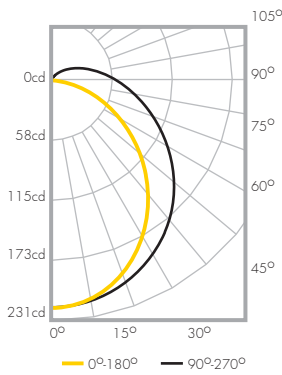

Lumentube® 4'
2700K
clear lens

Lamping	21.1 W
Lumens	885
Efficacy	42 lm/W

Polar Candela Distribution

Candela Table

	0	22.5	45	67.5	90
0	318	318	318	318	318
5	319	319	317	314	312
15	306	306	300	302	302
25	284	282	283	278	277
35	246	252	249	252	248
45	202	209	209	215	209
55	145	155	158	165	163
65	78	98	103	102	96
75	28	47	49	44	33
85	3	17	19	15	14
90	0	10	13	13	13
95	0	6	10	11	12
105	0	2	6	8	9
115	0	1	3	3	3
125	0	0	1	1	1
135	0	0	0	1	1
145	0	0	0	0	0

Illuminance at Distance

Lumentube® 4'
2700K
frosted lens

Lamping	21 W
Lumens	781
Efficacy	37 lm/W

Polar Candela Distribution

Candela Table

	0	22.5	45	67.5	90
0	230	230	230	231	231
5	229	230	228	227	227
15	216	219	219	220	220
25	194	198	201	205	205
35	197	203	210	221	223
45	129	138	148	161	163
55	94	103	117	134	136
65	58	72	88	106	109
75	28	45	64	81	84
85	5	24	46	60	63
90	0	17	38	51	55
95	0	11	31	42	48
105	0	6	21	30	35
115	0	3	13	20	23
125	0	1	7	13	15
135	0	1	4	7	10
145	0	0	2	3	5
155	0	0	1	1	2
165	0	0	0	0	1

Illuminance at Distance

Lumentube® 4'
3000K
clear lens

Lamping	21 W
Lumens	1068
Efficacy	50 lm/W

Polar Candela Distribution

Candela Table

	0	22.5	45	67.5	90
0	387	387	387	387	387
5	386	386	382	377	374
15	372	367	357	357	358
25	344	335	338	334	332
35	298	297	299	302	299
45	244	249	253	258	250
55	174	185	190	194	193
65	94	118	124	125	118
75	34	57	64	55	41
85	4	23	26	21	19
90	0	14	18	18	18
95	0	8	15	16	17
105	0	3	9	12	13
115	0	1	5	6	7
125	0	0	3	3	4
135	0	0	1	2	2
145	0	0	0	1	1

3 | _____

Length :

- 12 - 14 1/4 inches (362mm) (0.77 kg / 1.71 lbs)
- 24 - 26 1/4 inches (667mm) (0.86 kg / 1.9 lbs)
- 36 - 38 1/4 inches (972mm) (1.08 kg / 2.4 lbs)
- 48 - 50 1/4 inches (1276mm) (1.27 kg / 2.82 lbs)
- 60 - 62 1/4 inches (1581mm) (1.46 kg / 3.24 lbs)
- 72 - 74 1/4 inches (1886mm) (1.66 kg / 3.66 lbs)