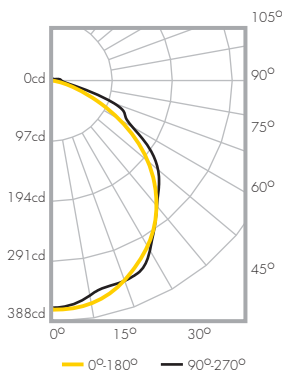

Lumentube® 4'
2700K
clear lens

Lamping	21.1 W
Lumens	885
Efficacy	42 lm/W

Polar Candela Distribution

Candela Table

	0	22.5	45	67.5	90
0	318	318	318	318	318
5	319	319	317	314	312
15	306	306	300	302	302
25	284	282	283	278	277
35	246	252	249	252	248
45	202	209	209	215	209
55	145	155	158	165	163
65	78	98	103	102	96
75	28	47	49	44	33
85	3	17	19	15	14
90	0	10	13	13	13
95	0	6	10	11	12
105	0	2	6	8	9
115	0	1	3	3	3
125	0	0	1	1	1
135	0	0	0	1	1
145	0	0	0	0	0

Illuminance at Distance

Lumentube® 4'
2700K
frosted lens

Lamping	21 W
Lumens	781
Efficacy	37 lm/W

Polar Candela Distribution

Candela Table

	0	22.5	45	67.5	90
0	230	230	230	231	231
5	229	230	228	227	227
15	216	219	219	220	220
25	194	198	201	205	205
35	197	203	210	221	223
45	129	138	148	161	163
55	94	103	117	134	136
65	58	72	88	106	109
75	28	45	64	81	84
85	5	24	46	60	63
90	0	17	38	51	55
95	0	11	31	42	48
105	0	6	21	30	35
115	0	3	13	20	23
125	0	1	7	13	15
135	0	1	4	7	10
145	0	0	2	3	5
155	0	0	1	1	2
165	0	0	0	0	1

Illuminance at Distance

Lumentube® 4'
3000K
clear lens

Lamping	21 W
Lumens	1068
Efficacy	50 lm/W

Polar Candela Distribution

Candela Table

	0	22.5	45	67.5	90
0	387	387	387	387	387
5	386	386	382	377	374
15	372	367	357	357	358
25	344	335	338	334	332
35	298	297	299	302	299
45	244	249	253	258	250
55	174	185	190	194	193
65	94	118	124	125	118
75	34	57	64	55	41
85	4	23	26	21	19
90	0	14	18	18	18
95	0	8	15	16	17
105	0	3	9	12	13
115	0	1	5	6	7
125	0	0	3	3	4
135	0	0	1	2	2
145	0	0	0	1	1

3 | _____

Length :

- 12 - 14 1/4 inches (362mm) (0.77 kg / 1.71 lbs)
- 24 - 26 1/4 inches (667mm) (0.86 kg / 1.9 lbs)
- 36 - 38 1/4 inches (972mm) (1.08 kg / 2.4 lbs)
- 48 - 50 1/4 inches (1276mm) (1.27 kg / 2.82 lbs)
- 60 - 62 1/4 inches (1581mm) (1.46 kg / 3.24 lbs)
- 72 - 74 1/4 inches (1886mm) (1.66 kg / 3.66 lbs)