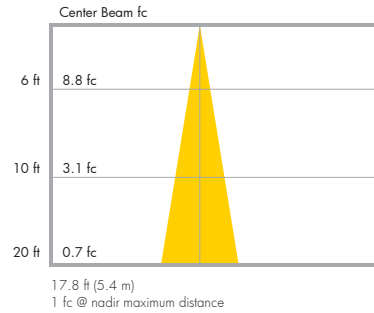

Lumentube® 4'
2700K
clear lens

Lamping	21.1 W
Lumens	885
Efficacy	42 lm/W

Polar Candela Distribution

Candela Table

	0	22.5	45	67.5	90
0	318	318	318	318	318
5	319	319	317	314	312
15	306	306	300	302	302
25	284	282	283	278	277
35	246	252	249	252	248
45	202	209	209	215	209
55	145	155	158	165	163
65	78	98	103	102	96
75	28	47	49	44	33
85	3	17	19	15	14
90	0	10	13	13	13
95	0	6	10	11	12
105	0	2	6	8	9
115	0	1	3	3	3
125	0	0	1	1	1
135	0	0	0	1	1
145	0	0	0	0	0

Illuminance at Distance

Lumentube® 4'
2700K
frosted lens

Lamping	21 W
Lumens	781
Efficacy	37 lm/W

Polar Candela Distribution

Candela Table

	0	22.5	45	67.5	90
0	230	230	230	231	231
5	229	230	228	227	227
15	216	219	219	220	220
25	194	198	201	205	205
35	197	203	210	221	223
45	129	138	148	161	163
55	94	103	117	134	136
65	58	72	88	106	109
75	28	45	64	81	84
85	5	24	46	60	63
90	0	17	38	51	55
95	0	11	31	42	48
105	0	6	21	30	35
115	0	3	13	20	23
125	0	1	7	13	15
135	0	1	4	7	10
145	0	0	2	3	5
155	0	0	1	1	2
165	0	0	0	0	1

Illuminance at Distance

Lumentube® 4'
3000K
clear lens

Lamping	21 W
Lumens	1068
Efficacy	50 lm/W

Polar Candela Distribution

Candela Table

	0	22.5	45	67.5	90
0	387	387	387	387	387
5	386	386	382	377	374
15	372	367	357	357	358
25	344	335	338	334	332
35	298	297	299	302	299
45	244	249	253	258	250
55	174	185	190	194	193
65	94	118	124	125	118
75	34	57	64	55	41
85	4	23	26	21	19
90	0	14	18	18	18
95	0	8	15	16	17
105	0	3	9	12	13
115	0	1	5	6	7
125	0	0	3	3	4
135	0	0	1	2	2
145	0	0	0	1	1