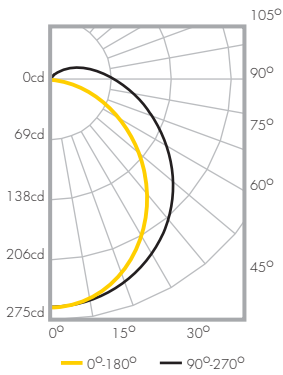

Illuminance at Distance

Lumentube® 4'
2700K
frosted lens

Lamping	21 W
Lumens	781
Efficacy	37 lm/W

Polar Candela Distribution

Candela Table

	0	22.5	45	67.5	90
0	230	230	230	231	231
5	229	230	228	227	227
15	216	219	219	220	220
25	194	198	201	205	205
35	197	203	210	221	223
45	129	138	148	161	163
55	94	103	117	134	136
65	58	72	88	106	109
75	28	45	64	81	84
85	5	24	46	60	63
90	0	17	38	51	55
95	0	11	31	42	48
105	0	6	21	30	35
115	0	3	13	20	23
125	0	1	7	13	15
135	0	1	4	7	10
145	0	0	2	3	5
155	0	0	1	1	2
165	0	0	0	0	1

Illuminance at Distance

Lumentube® 4'
3000K
clear lens

Lamping	21 W
Lumens	1068
Efficacy	50 lm/W

Polar Candela Distribution

Candela Table

	0	22.5	45	67.5	90
0	387	387	387	387	387
5	386	386	382	377	374
15	372	367	357	357	358
25	344	335	338	334	332
35	298	297	299	302	299
45	244	249	253	258	250
55	174	185	190	194	193
65	94	118	124	125	118
75	34	57	64	55	41
85	4	23	26	21	19
90	0	14	18	18	18
95	0	8	15	16	17
105	0	3	9	12	13
115	0	1	5	6	7
125	0	0	3	3	4
135	0	0	1	2	2
145	0	0	0	1	1

PHOTOMETRICS

Lumentube® 4'
3000K
frosted lens

Lamping	21 W
Lumens	933
Efficacy	44 lm/W

Polar Candela Distribution

Candela Table

	0	22.5	45	67.5	90
0	274	274	274	274	274
5	274	274	273	271	271
15	259	261	262	262	262
25	233	236	240	244	246
35	197	203	210	221	223
45	156	163	177	191	196
55	113	123	141	159	164
65	72	86	107	127	131
75	35	54	78	98	103
85	7	30	55	73	78
90	0	22	46	63	67
95	0	15	38	52	58
105	0	7	25	37	42
115	0	4	15	25	29
125	0	2	9	16	19
135	0	1	5	10	12
145	0	0	3	5	6
155	0	0	1	2	3
165	0	0	0	0	1

Illuminance at Distance

Lumentube® 4'
4000K
clear lens

Lamping	21.1 W
Lumens	1134
Efficacy	53 lm/W

Polar Candela Distribution

Candela Table

	0	22.5	45	67.5	90
0	408	408	408	408	408
5	409	410	407	403	400
15	393	393	385	388	388
25	364	362	363	357	355
35	316	323	320	323	319
45	259	268	269	276	269
55	187	199	203	212	210
65	101	126	133	131	124
75	36	61	64	57	43
85	4	23	25	20	18
90	0	14	17	17	17
95	0	8	14	15	16
105	0	3	8	11	12
115	0	1	4	5	5
125	0	0	1	2	2
135	0	0	0	1	1
145	0	0	0	0	0