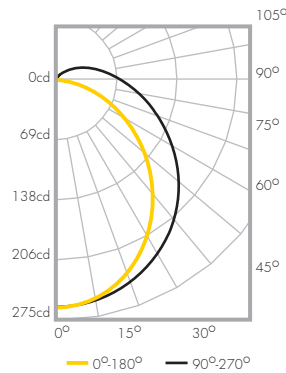

Lamping	21.1 W
Lumens	885
Efficacy	42 lm/W

Polar Candela Distribution

Candela Table

	0	22.5	45	67.5	90
0	318	318	318	318	318
5	319	319	317	314	312
15	306	306	300	302	302
25	284	282	283	278	277
35	246	252	249	252	248
45	202	209	209	215	209
55	145	155	158	165	163
65	78	98	103	102	96
75	28	47	49	44	33
85	3	17	19	15	14
90	0	10	13	13	13
95	0	6	10	11	12
105	0	2	6	8	9
115	0	1	3	3	3
125	0	0	1	1	1
135	0	0	0	1	1
145	0	0	0	0	0

Illuminance at Distance

Lumentube® 4'
2700K
frosted lens

Lamping	21 W
Lumens	781
Efficacy	37 lm/W

Polar Candela Distribution

Candela Table

	0	22.5	45	67.5	90
0	230	230	230	231	231
5	229	230	228	227	227
15	216	219	219	220	220
25	194	198	201	205	205
35	197	203	210	221	223
45	129	138	148	161	163
55	94	103	117	134	136
65	58	72	88	106	109
75	28	45	64	81	84
85	5	24	46	60	63
90	0	17	38	51	55
95	0	11	31	42	48
105	0	6	21	30	35
115	0	3	13	20	23
125	0	1	7	13	15
135	0	1	4	7	10
145	0	0	2	3	5
155	0	0	1	1	2
165	0	0	0	0	1

Illuminance at Distance

Lumentube® 4'
3000K
clear lens

Lamping	21 W
Lumens	1068
Efficacy	50 lm/W

Polar Candela Distribution

Candela Table

	0	22.5	45	67.5	90
0	387	387	387	387	387
5	386	386	382	377	374
15	372	367	357	357	358
25	344	335	338	334	332
35	298	297	299	302	299
45	244	249	253	258	250
55	174	185	190	194	193
65	94	118	124	125	118
75	34	57	64	55	41
85	4	23	26	21	19
90	0	14	18	18	18
95	0	8	15	16	17
105	0	3	9	12	13
115	0	1	5	6	7
125	0	0	3	3	4
135	0	0	1	2	2
145	0	0	0	1	1

PHOTOMETRICS

Lumentube® 4'
3000K
frosted lens

Lamping	21 W
Lumens	933
Efficacy	44 lm/W

Polar Candela Distribution

Candela Table

	0	22.5	45	67.5	90
0	274	274	274	274	274
5	274	274	273	271	271
15	259	261	262	262	262
25	233	236	240	244	246
35	197	203	210	221	223
45	156	163	177	191	196
55	113	123	141	159	164
65	72	86	107	127	131
75	35	54	78	98	103
85	7	30	55	73	78
90	0	22	46	63	67
95	0	15	38	52	58
105	0	7	25	37	42
115	0	4	15	25	29
125	0	2	9	16	19
135	0	1	5	10	12
145	0	0	3	5	6
155	0	0	1	2	3
165	0	0	0	0	1