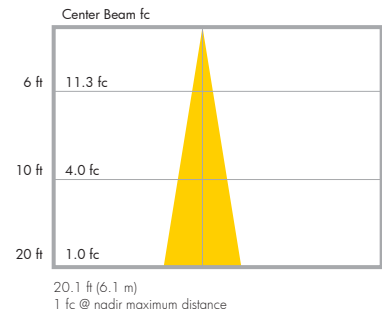

Illuminance at Distance

Lumentube® 4'
3000K
clear lens

Lamping	21 W
Lumens	1068
Efficacy	50 lm/W

Polar Candela Distribution

Candela Table

	0	22.5	45	67.5	90
0	387	387	387	387	387
5	386	386	382	377	374
15	372	367	357	357	358
25	344	335	338	334	332
35	298	297	299	302	299
45	244	249	253	258	250
55	174	185	190	194	193
65	94	118	124	125	118
75	34	57	64	55	41
85	4	23	26	21	19
90	0	14	18	18	18
95	0	8	15	16	17
105	0	3	9	12	13
115	0	1	5	6	7
125	0	0	3	3	4
135	0	0	1	2	2
145	0	0	0	1	1

PHOTOMETRICS

Lumentube® 4'
3000K
frosted lens

Lamping	21 W
Lumens	933
Efficacy	44 lm/W

Polar Candela Distribution

Candela Table

	0	22.5	45	67.5	90
0	274	274	274	274	274
5	274	274	273	271	271
15	259	261	262	262	262
25	233	236	240	244	246
35	197	203	210	221	223
45	156	163	177	191	196
55	113	123	141	159	164
65	72	86	107	127	131
75	35	54	78	98	103
85	7	30	55	73	78
90	0	22	46	63	67
95	0	15	38	52	58
105	0	7	25	37	42
115	0	4	15	25	29
125	0	2	9	16	19
135	0	1	5	10	12
145	0	0	3	5	6
155	0	0	1	2	3
165	0	0	0	0	1

Illuminance at Distance

Lumentube® 4'
4000K
clear lens

Lamping	21.1 W
Lumens	1134
Efficacy	53 lm/W

Polar Candela Distribution

Candela Table

	0	22.5	45	67.5	90
0	408	408	408	408	408
5	409	410	407	403	400
15	393	393	385	388	388
25	364	362	363	357	355
35	316	323	320	323	319
45	259	268	269	276	269
55	187	199	203	212	210
65	101	126	133	131	124
75	36	61	64	57	43
85	4	23	25	20	18
90	0	14	17	17	17
95	0	8	14	15	16
105	0	3	8	11	12
115	0	1	4	5	5
125	0	0	1	2	2
135	0	0	0	1	1
145	0	0	0	0	0

Illuminance at Distance

Lumentube® 4'
4000K
frosted lens

Lamping	21 W
Lumens	1001
Efficacy	47 lm/W

Polar Candela Distribution

Candela Table

	0	22.5	45	67.5	90
0	295	295	295	295	295
5	294	295	293	291	291
15	278	281	281	282	282
25	249	254	258	264	264
35	210	219	226	239	240
45	166	177	190	207	210
55	121	133	151	172	175
65	75	93	114	137	140
75	36	58	83	105	108
85	7	32	59	78	82
90	0	23	49	66	71
95	0	15	41	55	62
105	0	8	27	39	45
115	0	4	17	26	30
125	0	2	10	17	20
135	0	1	6	10	13
145	0	0	3	5	7
155	0	0	1	2	3
165	0	0	0	0	1