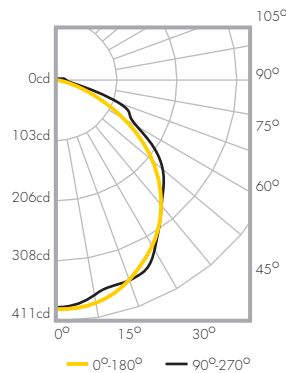

Lamping	21.1 W
Lumens	885
Efficacy	42 lm/W

Polar Candela Distribution

Candela Table

	0	22.5	45	67.5	90
0	318	318	318	318	318
5	319	319	317	314	312
15	306	306	300	302	302
25	284	282	283	278	277
35	246	252	249	252	248
45	202	209	209	215	209
55	145	155	158	165	163
65	78	98	103	102	96
75	28	47	49	44	33
85	3	17	19	15	14
90	0	10	13	13	13
95	0	6	10	11	12
105	0	2	6	8	9
115	0	1	3	3	3
125	0	0	1	1	1
135	0	0	0	1	1
145	0	0	0	0	0

Illuminance at Distance

Lumentube® 4'
3000K
clear lens

Lamping	21 W
Lumens	1068
Efficacy	50 lm/W

Polar Candela Distribution

Candela Table

	0	22.5	45	67.5	90
0	387	387	387	387	387
5	386	386	382	377	374
15	372	367	357	357	358
25	344	335	338	334	332
35	298	297	299	302	299
45	244	249	253	258	250
55	174	185	190	194	193
65	94	118	124	125	118
75	34	57	64	55	41
85	4	23	26	21	19
90	0	14	18	18	18
95	0	8	15	16	17
105	0	3	9	12	13
115	0	1	5	6	7
125	0	0	3	3	4
135	0	0	1	2	2
145	0	0	0	1	1

PHOTOMETRICS

Lumentube® 4'
3000K
frosted lens

Lamping	21 W
Lumens	933
Efficacy	44 lm/W

Polar Candela Distribution

Candela Table

	0	22.5	45	67.5	90
0	274	274	274	274	274
5	274	274	273	271	271
15	259	261	262	262	262
25	233	236	240	244	246
35	197	203	210	221	223
45	156	163	177	191	196
55	113	123	141	159	164
65	72	86	107	127	131
75	35	54	78	98	103
85	7	30	55	73	78
90	0	22	46	63	67
95	0	15	38	52	58
105	0	7	25	37	42
115	0	4	15	25	29
125	0	2	9	16	19
135	0	1	5	10	12
145	0	0	3	5	6
155	0	0	1	2	3
165	0	0	0	0	1

Illuminance at Distance

Lumentube® 4'
4000K
clear lens

Lamping	21.1 W
Lumens	1134
Efficacy	53 lm/W

Polar Candela Distribution

Candela Table

	0	22.5	45	67.5	90
0	408	408	408	408	408
5	409	410	407	403	400
15	393	393	385	388	388
25	364	362	363	357	355
35	316	323	320	323	319
45	259	268	269	276	269
55	187	199	203	212	210
65	101	126	133	131	124
75	36	61	64	57	43
85	4	23	25	20	18
90	0	14	17	17	17
95	0	8	14	15	16
105	0	3	8	11	12
115	0	1	4	5	5
125	0	0	1	2	2
135	0	0	0	1	1
145	0	0	0	0	0