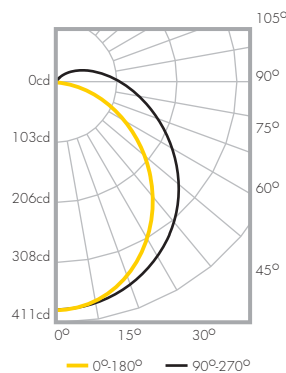

Illuminance at Distance

Lumentube® 4'
3000K
clear lens

Lamping	21 W
Lumens	1068
Efficacy	50 lm/W

Polar Candela Distribution

Candela Table

	0	22.5	45	67.5	90
0	387	387	387	387	387
5	386	386	382	377	374
15	372	367	357	357	358
25	344	335	338	334	332
35	298	297	299	302	299
45	244	249	253	258	250
55	174	185	190	194	193
65	94	118	124	125	118
75	34	57	64	55	41
85	4	23	26	21	19
90	0	14	18	18	18
95	0	8	15	16	17
105	0	3	9	12	13
115	0	1	5	6	7
125	0	0	3	3	4
135	0	0	1	2	2
145	0	0	0	1	1

PHOTOMETRICS

Lumentube® 4'
3000K
frosted lens

Lamping	21 W
Lumens	933
Efficacy	44 lm/W

Polar Candela Distribution

Candela Table

	0	22.5	45	67.5	90
0	274	274	274	274	274
5	274	274	273	271	271
15	259	261	262	262	262
25	233	236	240	244	246
35	197	203	210	221	223
45	156	163	177	191	196
55	113	123	141	159	164
65	72	86	107	127	131
75	35	54	78	98	103
85	7	30	55	73	78
90	0	22	46	63	67
95	0	15	38	52	58
105	0	7	25	37	42
115	0	4	15	25	29
125	0	2	9	16	19
135	0	1	5	10	12
145	0	0	3	5	6
155	0	0	1	2	3
165	0	0	0	0	1

Illuminance at Distance

Lumentube® 4'
4000K
clear lens

Lamping	21.1 W
Lumens	1134
Efficacy	53 lm/W

Polar Candela Distribution

Candela Table

	0	22.5	45	67.5	90
0	408	408	408	408	408
5	409	410	407	403	400
15	393	393	385	388	388
25	364	362	363	357	355
35	316	323	320	323	319
45	259	268	269	276	269
55	187	199	203	212	210
65	101	126	133	131	124
75	36	61	64	57	43
85	4	23	25	20	18
90	0	14	17	17	17
95	0	8	14	15	16
105	0	3	8	11	12
115	0	1	4	5	5
125	0	0	1	2	2
135	0	0	0	1	1
145	0	0	0	0	0

Illuminance at Distance

Lumentube® 4'
4000K
frosted lens

Lamping	21 W
Lumens	1001
Efficacy	47 lm/W

Polar Candela Distribution

Candela Table

	0	22.5	45	67.5	90
0	295	295	295	295	295
5	294	295	293	291	291
15	278	281	281	282	282
25	249	254	258	264	264
35	210	219	226	239	240
45	166	177	190	207	210
55	121	133	151	172	175
65	75	93	114	137	140
75	36	58	83	105	108
85	7	32	59	78	82
90	0	23	49	66	71
95	0	15	41	55	62
105	0	8	27	39	45
115	0	4	17	26	30
125	0	2	10	17	20
135	0	1	6	10	13
145	0	0	3	5	7
155	0	0	1	2	3
165	0	0	0	0	1