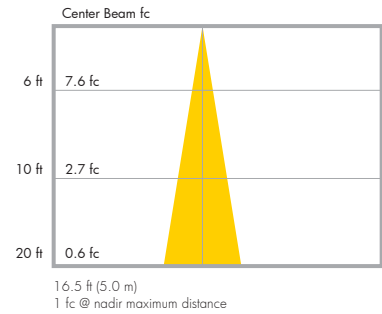

Illuminance at Distance

Lumentube® 4'
3000K
clear lens

Lamping	21 W
Lumens	1068
Efficacy	50 lm/W

Polar Candela Distribution

Candela Table

	0	22.5	45	67.5	90
0	387	387	387	387	387
5	386	386	382	377	374
15	372	367	357	357	358
25	344	335	338	334	332
35	298	297	299	302	299
45	244	249	253	258	250
55	174	185	190	194	193
65	94	118	124	125	118
75	34	57	64	55	41
85	4	23	26	21	19
90	0	14	18	18	18
95	0	8	15	16	17
105	0	3	9	12	13
115	0	1	5	6	7
125	0	0	3	3	4
135	0	0	1	2	2
145	0	0	0	1	1

PHOTOMETRICS

Lumentube® 4'
3000K
frosted lens

Lamping	21 W
Lumens	933
Efficacy	44 lm/W

Polar Candela Distribution

Candela Table

	0	22.5	45	67.5	90
0	274	274	274	274	274
5	274	274	273	271	271
15	259	261	262	262	262
25	233	236	240	244	246
35	197	203	210	221	223
45	156	163	177	191	196
55	113	123	141	159	164
65	72	86	107	127	131
75	35	54	78	98	103
85	7	30	55	73	78
90	0	22	46	63	67
95	0	15	38	52	58
105	0	7	25	37	42
115	0	4	15	25	29
125	0	2	9	16	19
135	0	1	5	10	12
145	0	0	3	5	6
155	0	0	1	2	3
165	0	0	0	0	1

Illuminance at Distance

Lumentube® 4'
4000K
clear lens

Lamping	21.1 W
Lumens	1134
Efficacy	53 lm/W

Polar Candela Distribution

Candela Table

	0	22.5	45	67.5	90
0	408	408	408	408	408
5	409	410	407	403	400
15	393	393	385	388	388
25	364	362	363	357	355
35	316	323	320	323	319
45	259	268	269	276	269
55	187	199	203	212	210
65	101	126	133	131	124
75	36	61	64	57	43
85	4	23	25	20	18
90	0	14	17	17	17
95	0	8	14	15	16
105	0	3	8	11	12
115	0	1	4	5	5
125	0	0	1	2	2
135	0	0	0	1	1
145	0	0	0	0	0

Illuminance at Distance

Lumentube® 4'
4000K
frosted lens

Lamping	21 W
Lumens	1001
Efficacy	47 lm/W

Polar Candela Distribution

Candela Table

	0	22.5	45	67.5	90
0	295	295	295	295	295
5	294	295	293	291	291
15	278	281	281	282	282
25	249	254	258	264	264
35	210	219	226	239	240
45	166	177	190	207	210
55	121	133	151	172	175
65	75	93	114	137	140
75	36	58	83	105	108
85	7	32	59	78	82
90	0	23	49	66	71
95	0	15	41	55	62
105	0	8	27	39	45
115	0	4	17	26	30
125	0	2	10	17	20
135	0	1	6	10	13
145	0	0	3	5	7
155	0	0	1	2	3
165	0	0	0	0	1