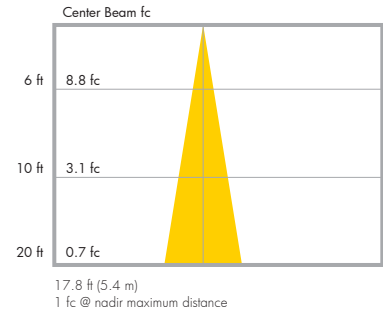

Lamping	21.1 W
Lumens	885
Efficacy	42 lm/W

Polar Candela Distribution

Candela Table

	0	22.5	45	67.5	90
0	318	318	318	318	318
5	319	319	317	314	312
15	306	306	300	302	302
25	284	282	283	278	277
35	246	252	249	252	248
45	202	209	209	215	209
55	145	155	158	165	163
65	78	98	103	102	96
75	28	47	49	44	33
85	3	17	19	15	14
90	0	10	13	13	13
95	0	6	10	11	12
105	0	2	6	8	9
115	0	1	3	3	3
125	0	0	1	1	1
135	0	0	0	1	1
145	0	0	0	0	0

Illuminance at Distance

Lumentube® 4'
2700K
frosted lens

Lamping	21 W
Lumens	781
Efficacy	37 lm/W

Polar Candela Distribution

Candela Table

	0	22.5	45	67.5	90
0	230	230	230	231	231
5	229	230	228	227	227
15	216	219	219	220	220
25	194	198	201	205	205
35	197	203	210	221	223
45	129	138	148	161	163
55	94	103	117	134	136
65	58	72	88	106	109
75	28	45	64	81	84
85	5	24	46	60	63
90	0	17	38	51	55
95	0	11	31	42	48
105	0	6	21	30	35
115	0	3	13	20	23
125	0	1	7	13	15
135	0	1	4	7	10
145	0	0	2	3	5
155	0	0	1	1	2
165	0	0	0	0	1

Illuminance at Distance

Lumentube® 4'
3000K
clear lens

Lamping	21 W
Lumens	1068
Efficacy	50 lm/W

Polar Candela Distribution

Candela Table

	0	22.5	45	67.5	90
0	387	387	387	387	387
5	386	386	382	377	374
15	372	367	357	357	358
25	344	335	338	334	332
35	298	297	299	302	299
45	244	249	253	258	250
55	174	185	190	194	193
65	94	118	124	125	118
75	34	57	64	55	41
85	4	23	26	21	19
90	0	14	18	18	18
95	0	8	15	16	17
105	0	3	9	12	13
115	0	1	5	6	7
125	0	0	3	3	4
135	0	0	1	2	2
145	0	0	0	1	1