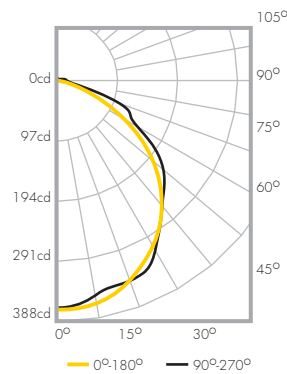

Lamping	21.1 W
Lumens	885
Efficacy	42 lm/W

Polar Candela Distribution

Candela Table

	0	22.5	45	67.5	90
0	318	318	318	318	318
5	319	319	317	314	312
15	306	306	300	302	302
25	284	282	283	278	277
35	246	252	249	252	248
45	202	209	209	215	209
55	145	155	158	165	163
65	78	98	103	102	96
75	28	47	49	44	33
85	3	17	19	15	14
90	0	10	13	13	13
95	0	6	10	11	12
105	0	2	6	8	9
115	0	1	3	3	3
125	0	0	1	1	1
135	0	0	0	1	1
145	0	0	0	0	0

Illuminance at Distance

Lumentube® 4'
2700K
frosted lens

Lamping	21 W
Lumens	781
Efficacy	37 lm/W

Polar Candela Distribution

Candela Table

	0	22.5	45	67.5	90
0	230	230	230	231	231
5	229	230	228	227	227
15	216	219	219	220	220
25	194	198	201	205	205
35	197	203	210	221	223
45	129	138	148	161	163
55	94	103	117	134	136
65	58	72	88	106	109
75	28	45	64	81	84
85	5	24	46	60	63
90	0	17	38	51	55
95	0	11	31	42	48
105	0	6	21	30	35
115	0	3	13	20	23
125	0	1	7	13	15
135	0	1	4	7	10
145	0	0	2	3	5
155	0	0	1	1	2
165	0	0	0	0	1

Illuminance at Distance

Lumentube® 4'
3000K
clear lens

Lamping	21 W
Lumens	1068
Efficacy	50 lm/W

Polar Candela Distribution

Candela Table

	0	22.5	45	67.5	90
0	387	387	387	387	387
5	386	386	382	377	374
15	372	367	357	357	358
25	344	335	338	334	332
35	298	297	299	302	299
45	244	249	253	258	250
55	174	185	190	194	193
65	94	118	124	125	118
75	34	57	64	55	41
85	4	23	26	21	19
90	0	14	18	18	18
95	0	8	15	16	17
105	0	3	9	12	13
115	0	1	5	6	7
125	0	0	3	3	4
135	0	0	1	2	2
145	0	0	0	1	1