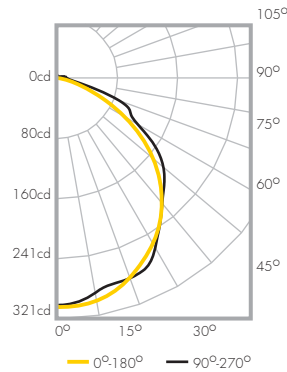

Performance :

- 284 delivered lumens per foot (4000K unit, clear lens)
- Lumen maintenance L70 @ 25°C - 80,000 hrs
- Lumen measurements comply with **LM - 79 - 08** standard
- Operating temperatures: -25°C to 50°C

Electrical :

- 24V luminaire available with 120 to 277V remote driver (not included)
- 5 watts per foot
- 0-10 volt dimming option
- 6ft power cable

5 year warranty

PHOTOMETRICS

Lumentube® 4'
2700K
clear lens

Lamping	21.1 W
Lumens	885
Efficacy	42 lm/W

Polar Candela Distribution

Candela Table

	0	22.5	45	67.5	90
0	318	318	318	318	318
5	319	319	317	314	312
15	306	306	300	302	302
25	284	282	283	278	277
35	246	252	249	252	248
45	202	209	209	215	209
55	145	155	158	165	163
65	78	98	103	102	96
75	28	47	49	44	33
85	3	17	19	15	14
90	0	10	13	13	13
95	0	6	10	11	12
105	0	2	6	8	9
115	0	1	3	3	3
125	0	0	1	1	1
135	0	0	0	1	1
145	0	0	0	0	0

Illuminance at Distance

Lumentube® 4'
2700K
frosted lens

Lamping	21 W
Lumens	781
Efficacy	37 lm/W

Polar Candela Distribution

Candela Table

	0	22.5	45	67.5	90
0	230	230	230	231	231
5	229	230	228	227	227
15	216	219	219	220	220
25	194	198	201	205	205
35	197	203	210	221	223
45	129	138	148	161	163
55	94	103	117	134	136
65	58	72	88	106	109
75	28	45	64	81	84
85	5	24	46	60	63
90	0	17	38	51	55
95	0	11	31	42	48
105	0	6	21	30	35
115	0	3	13	20	23
125	0	1	7	13	15
135	0	1	4	7	10
145	0	0	2	3	5
155	0	0	1	1	2
165	0	0	0	0	1