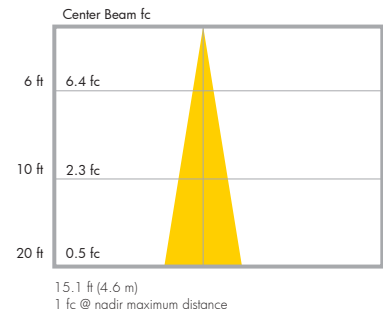

Lamping	21.1 W
Lumens	885
Efficacy	42 lm/W

Polar Candela Distribution

Candela Table

	0	22.5	45	67.5	90
0	318	318	318	318	318
5	319	319	317	314	312
15	306	306	300	302	302
25	284	282	283	278	277
35	246	252	249	252	248
45	202	209	209	215	209
55	145	155	158	165	163
65	78	98	103	102	96
75	28	47	49	44	33
85	3	17	19	15	14
90	0	10	13	13	13
95	0	6	10	11	12
105	0	2	6	8	9
115	0	1	3	3	3
125	0	0	1	1	1
135	0	0	0	1	1
145	0	0	0	0	0

Illuminance at Distance

Lumentube® 4'
2700K
frosted lens

Lamping	21 W
Lumens	781
Efficacy	37 lm/W

Polar Candela Distribution

Candela Table

	0	22.5	45	67.5	90
0	230	230	230	231	231
5	229	230	228	227	227
15	216	219	219	220	220
25	194	198	201	205	205
35	197	203	210	221	223
45	129	138	148	161	163
55	94	103	117	134	136
65	58	72	88	106	109
75	28	45	64	81	84
85	5	24	46	60	63
90	0	17	38	51	55
95	0	11	31	42	48
105	0	6	21	30	35
115	0	3	13	20	23
125	0	1	7	13	15
135	0	1	4	7	10
145	0	0	2	3	5
155	0	0	1	1	2
165	0	0	0	0	1

Illuminance at Distance

Lumentube® 4'
3000K
clear lens

Lamping	21 W
Lumens	1068
Efficacy	50 lm/W

Polar Candela Distribution

Candela Table

	0	22.5	45	67.5	90
0	387	387	387	387	387
5	386	386	382	377	374
15	372	367	357	357	358
25	344	335	338	334	332
35	298	297	299	302	299
45	244	249	253	258	250
55	174	185	190	194	193
65	94	118	124	125	118
75	34	57	64	55	41
85	4	23	26	21	19
90	0	14	18	18	18
95	0	8	15	16	17
105	0	3	9	12	13
115	0	1	5	6	7
125	0	0	3	3	4
135	0	0	1	2	2
145	0	0	0	1	1