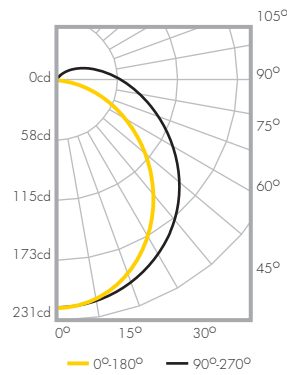

Lamping	21.1 W
Lumens	885
Efficacy	42 lm/W

Polar Candela Distribution

Candela Table

	0	22.5	45	67.5	90
0	318	318	318	318	318
5	319	319	317	314	312
15	306	306	300	302	302
25	284	282	283	278	277
35	246	252	249	252	248
45	202	209	209	215	209
55	145	155	158	165	163
65	78	98	103	102	96
75	28	47	49	44	33
85	3	17	19	15	14
90	0	10	13	13	13
95	0	6	10	11	12
105	0	2	6	8	9
115	0	1	3	3	3
125	0	0	1	1	1
135	0	0	0	1	1
145	0	0	0	0	0

Illuminance at Distance

Lumentube® 4'
2700K
frosted lens

Lamping	21 W
Lumens	781
Efficacy	37 lm/W

Polar Candela Distribution

Candela Table

	0	22.5	45	67.5	90
0	230	230	230	231	231
5	229	230	228	227	227
15	216	219	219	220	220
25	194	198	201	205	205
35	197	203	210	221	223
45	129	138	148	161	163
55	94	103	117	134	136
65	58	72	88	106	109
75	28	45	64	81	84
85	5	24	46	60	63
90	0	17	38	51	55
95	0	11	31	42	48
105	0	6	21	30	35
115	0	3	13	20	23
125	0	1	7	13	15
135	0	1	4	7	10
145	0	0	2	3	5
155	0	0	1	1	2
165	0	0	0	0	1

Illuminance at Distance

Lumentube® 4'
3000K
clear lens

Lamping	21 W
Lumens	1068
Efficacy	50 lm/W

Polar Candela Distribution

Candela Table

	0	22.5	45	67.5	90
0	387	387	387	387	387
5	386	386	382	377	374
15	372	367	357	357	358
25	344	335	338	334	332
35	298	297	299	302	299
45	244	249	253	258	250
55	174	185	190	194	193
65	94	118	124	125	118
75	34	57	64	55	41
85	4	23	26	21	19
90	0	14	18	18	18
95	0	8	15	16	17
105	0	3	9	12	13
115	0	1	5	6	7
125	0	0	3	3	4
135	0	0	1	2	2
145	0	0	0	1	1