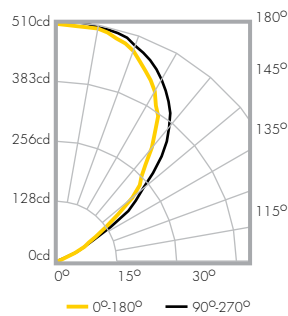

Polar Candela Distribution

Candela Table

	0	22.5	45	67.5	90
90	2	2	2	4	0
95	4	4	3	5	7
105	5	4	4	7	423
115	40	42	38	83	307
125	130	154	183	289	372
135	257	272	317	377	413
145	371	381	404	440	453
155	436	443	465	478	481
165	484	488	496	497	498
175	504	505	510	505	506
180	505	505	505	505	505