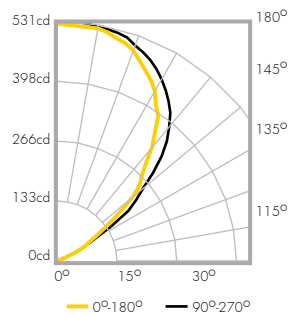

Polar Candela Distribution

Candela Table

	0	22.5	45	67.5	90
90	2	2	2	3	0
95	3	3	3	6	6
105	4	4	4	8	420
115	44	54	49	91	309
125	135	158	193	310	383
135	266	283	328	407	426
145	392	404	432	467	468
155	464	475	491	506	500
165	511	517	523	520	518
175	523	525	531	525	526
180	526	526	526	526	526