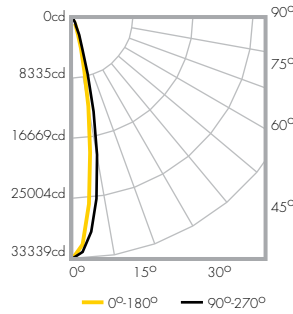

Illuminance at Distance

Lumenfacade Remote 4'
3000K
30° x 60° optic

Lamping	60.3 W
Lumens	2202
Efficacy	36 lm/W

Polar Candela Distribution

Candela Table

	0	22.5	45	67.5	90
0	4266	4266	4266	4266	4266
5	4183	4175	4206	4159	4177
15	3028	3048	3169	3131	3132
25	920	1083	1453	1730	1733
35	122	162	379	777	873
45	25	32	80	367	540
55	11	13	24	213	439
65	8	8	11	117	355
75	4	4	4	44	214
85	0	0	0	3	32
90	0	0	0	0	0

Illuminance at Distance

Lumenfacade Remote 4'
3000K
60° x 60° optic

Lamping	62 W
Lumens	3023
Efficacy	48 lm/W

Polar Candela Distribution

Candela Table

	0	22.5	45	67.5	90
0	3771	3771	3771	3771	3771
5	3550	3504	3496	3527	3593
15	2346	2355	2407	2445	2489
25	1228	1256	1291	1336	1348
35	658	678	701	727	730
45	431	442	461	480	486
55	324	331	352	369	375
65	220	227	248	268	274
75	83	89	108	131	140
85	11	12	13	14	15
90	8	8	8	8	3

PHOTOMETRICS

Lumenfacade Remote 4'
4000K
10° x 10° optic

Lamping	60.5 W
Lumens	2461
Efficacy	40 lm/W

Polar Candela Distribution

Candela Table

	0	22.5	45	67.5	90
0	33339	33339	19941	33339	33339
5	25924	26440	27980	29392	29800
15	4371	4855	6344	7874	8171
25	650	634	636	710	732
35	198	196	157	144	154
45	74	67	63	67	73
55	36	34	30	36	39
65	24	24	22	20	24
75	17	17	16	16	12
85	17	15	15	11	3
90	15	15	15	15	2

Illuminance at Distance

Lumenfacade Remote 4'
4000K
10° x 60° optic

Lamping	60.5 W
Lumens	3203
Efficacy	52 lm/W

Polar Candela Distribution

Candela Table

	0	22.5	45	67.5	90
0	18217	18217	18217	18217	18217
5	12561	12763	14952	16663	17604
15	926	1142	2194	5662	11293
25	131	141	252	1177	5284
35	81	81	100	287	2476
45	40	40	61	120	1489
55	10	10	10	51	1177
65	4	4	4	24	970
75	0	0	0	0	603
85	0	0	0	0	100
90	0	0	0	0	0