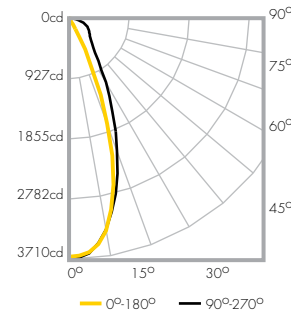

PHOTOMETRICS

Lumenfacade Remote 4'
2700K
10° x 10° optic

Lamping	61 W
Lumens	1969
Efficacy	32 lm/W

Polar Candela Distribution

Candela Table

	0	22.5	45	67.5	90
0	26674	26674	26674	26674	26674
5	20741	21154	22386	23516	23842
15	3497	3884	5075	6300	6537
25	520	507	509	568	586
35	158	157	125	115	123
45	59	53	50	54	58
55	29	27	24	29	31
65	19	19	18	16	19
75	13	14	13	13	10
85	13	12	12	9	3
90	12	12	12	12	1

Illuminance at Distance

163.3 ft (49.7 m)
1 fc @ nadir maximum distance

Lumenfacade Remote 4'
2700K
10° x 60° optic

Lamping	61 W
Lumens	2563
Efficacy	42 lm/W

Polar Candela Distribution

Candela Table

	0	22.5	45	67.5	90
0	14577	14577	14577	14577	14577
5	10051	10213	11965	13334	14086
15	741	914	1576	4531	9037
25	105	113	201	942	4228
35	64	64	80	230	1981
45	32	32	49	96	1192
55	8	8	8	41	942
65	3	3	3	19	776
75	0	0	0	0	483
85	0	0	0	0	80
90	0	0	0	0	0

Illuminance at Distance

120.7 ft (36.7 m)
1 fc @ nadir maximum distance

Lumenfacade Remote 4'
2700K
30° x 60° optic

Lamping	61 W
Lumens	1915
Efficacy	31 lm/W

Polar Candela Distribution

Candela Table

	0	22.5	45	67.5	90
0	3710	3710	3710	3710	3710
5	3630	3624	3662	3624	3641
15	2637	2659	2772	2781	2797
25	850	1018	1321	1550	1588
35	119	156	363	688	802
45	25	30	75	327	481
55	10	14	24	191	386
65	6	6	10	106	315
75	3	3	3	42	196
85	0	0	0	3	34
90	0	0	0	0	0

Illuminance at Distance

60.9 ft (18.5 m)
1 fc @ nadir maximum distance

Lumenfacade Remote 4'
2700K
60° x 60° optic

Lamping	61 W
Lumens	2660
Efficacy	43 lm/W

Polar Candela Distribution

Candela Table

	0	22.5	45	67.5	90
0	3279	3279	3279	3279	3279
5	3087	3047	3040	3067	3124
15	2040	2047	2093	2126	2164
25	1068	1092	1122	1162	1172
35	572	590	609	632	635
45	375	384	401	417	423
55	282	288	306	321	326
65	191	197	215	233	238
75	72	78	94	114	122
85	10	10	11	12	13
90	7	7	7	7	2