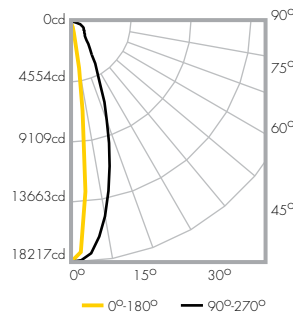

Illuminance at Distance

Lumenfacade Remote 4'
3000K
60° x 60° optic

Lamping	62 W
Lumens	3023
Efficacy	48 lm/W

Polar Candela Distribution

Candela Table

	0	22.5	45	67.5	90
0	3771	3771	3771	3771	3771
5	3550	3504	3496	3527	3593
15	2346	2355	2407	2445	2489
25	1228	1256	1291	1336	1348
35	658	678	701	727	730
45	431	442	461	480	486
55	324	331	352	369	375
65	220	227	248	268	274
75	83	89	108	131	140
85	11	12	13	14	15
90	8	8	8	8	3

PHOTOMETRICS

Lumenfacade Remote 4'
4000K
10° x 10° optic

Lamping	60.5 W
Lumens	2461
Efficacy	40 lm/W

Polar Candela Distribution

Candela Table

	0	22.5	45	67.5	90
0	33339	33339	19941	33339	33339
5	25924	26440	27980	29392	29800
15	4371	4855	6344	7874	8171
25	650	634	636	710	732
35	198	196	157	144	154
45	74	67	63	67	73
55	36	34	30	36	39
65	24	24	22	20	24
75	17	17	16	16	12
85	17	15	15	11	3
90	15	15	15	15	2

Illuminance at Distance

Lumenfacade Remote 4'
4000K
10° x 60° optic

Lamping	60.5 W
Lumens	3203
Efficacy	52 lm/W

Polar Candela Distribution

Candela Table

	0	22.5	45	67.5	90
0	18217	18217	18217	18217	18217
5	12561	12763	14952	16663	17604
15	926	1142	2194	5662	11293
25	131	141	252	1177	5284
35	81	81	100	287	2476
45	40	40	61	120	1489
55	10	10	10	51	1177
65	4	4	4	24	970
75	0	0	0	0	603
85	0	0	0	0	100
90	0	0	0	0	0