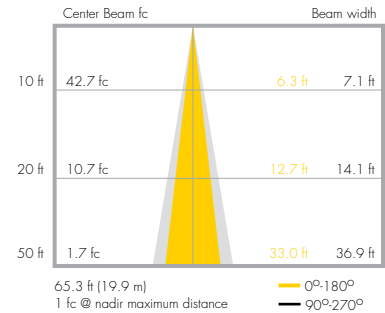

PHOTOMETRICS

Lumenfacade Remote 4'
3000K
10° x 10° optic

Lamping	61 W
Lumens	2264
Efficacy	37 lm/W

Polar Candela Distribution

Candela Table

	0	22.5	45	67.5	90
0	30670	30670	30670	30670	30670
5	23849	24323	25740	27039	27414
15	4021	4466	5836	7244	7517
25	598	583	585	653	674
35	182	180	144	132	142
45	68	61	58	62	67
55	33	31	27	33	36
65	22	22	20	19	22
75	15	16	15	14	11
85	15	14	14	10	3
90	14	14	14	14	1

Illuminance at Distance

Lumenfacade Remote 4'
3000K
10° x 60° optic

Lamping	60.9 W
Lumens	2947
Efficacy	48 lm/W

Polar Candela Distribution

Candela Table

	0	22.5	45	67.5	90
0	16732	16732	16732	16732	16732
5	12252	11890	13662	15328	16144
15	842	1084	1978	1120	10431
25	122	144	242	287	4902
35	82	82	102	134	2405
45	40	40	62	52	1521
55	10	10	10	51	1243
65	3	4	4	24	1021
75	0	0	0	0	638
85	0	0	0	0	102
90	0	0	0	0	0

Illuminance at Distance

Lumenfacade Remote 4'
3000K
30° x 60° optic

Lamping	60.3 W
Lumens	2202
Efficacy	36 lm/W

Polar Candela Distribution

Candela Table

	0	22.5	45	67.5	90
0	4266	4266	4266	4266	4266
5	4183	4175	4206	4159	4177
15	3028	3048	3169	3131	3132
25	920	1083	1453	1730	1733
35	122	162	379	777	873
45	25	32	80	367	540
55	11	13	24	213	439
65	8	8	11	117	355
75	4	4	4	44	214
85	0	0	0	3	32
90	0	0	0	0	0

Illuminance at Distance

Lumenfacade Remote 4'
3000K
60° x 60° optic

Lamping	62 W
Lumens	3023
Efficacy	48 lm/W

Polar Candela Distribution

Candela Table

	0	22.5	45	67.5	90
0	3771	3771	3771	3771	3771
5	3550	3504	3496	3527	3593
15	2346	2355	2407	2445	2489
25	1228	1256	1291	1336	1348
35	658	678	701	727	730
45	431	442	461	480	486
55	324	331	352	369	375
65	220	227	248	268	274
75	83	89	108	131	140
85	11	12	13	14	15
90	8	8	8	8	3