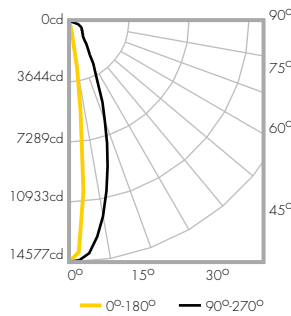

PHOTOMETRICS

Lumenfacade Remote 4'
2700K
10° x 10° optic

Lamping	61 W
Lumens	1969
Efficacy	32 lm/W

Polar Candela Distribution

Candela Table

	0	22.5	45	67.5	90
0	26674	26674	26674	26674	26674
5	20741	21154	22386	23516	23842
15	3497	3884	5075	6300	6537
25	520	507	509	568	586
35	158	157	125	115	123
45	59	53	50	54	58
55	29	27	24	29	31
65	19	19	18	16	19
75	13	14	13	13	10
85	13	12	12	9	3
90	12	12	12	12	1

Illuminance at Distance

163.3 ft (49.7 m)
1 fc @ nadir maximum distance

Lumenfacade Remote 4'
2700K
10° x 60° optic

Lamping	61 W
Lumens	2563
Efficacy	42 lm/W

Polar Candela Distribution

Candela Table

	0	22.5	45	67.5	90
0	14577	14577	14577	14577	14577
5	10051	10213	11965	13334	14086
15	741	914	1576	4531	9037
25	105	113	201	942	4228
35	64	64	80	230	1981
45	32	32	49	96	1192
55	8	8	8	41	942
65	3	3	3	19	776
75	0	0	0	0	483
85	0	0	0	0	80
90	0	0	0	0	0

Illuminance at Distance

120.7 ft (36.7 m)
1 fc @ nadir maximum distance

Lumenfacade Remote 4'
2700K
30° x 60° optic

Lamping	61 W
Lumens	1915
Efficacy	31 lm/W

Polar Candela Distribution

Candela Table

	0	22.5	45	67.5	90
0	3710	3710	3710	3710	3710
5	3630	3624	3662	3624	3641
15	2637	2659	2772	2781	2797
25	850	1018	1321	1550	1588
35	119	156	363	688	802
45	25	30	75	327	481
55	10	14	24	191	386
65	6	6	10	106	315
75	3	3	3	42	196
85	0	0	0	3	34
90	0	0	0	0	0

Illuminance at Distance

60.9 ft (18.5 m)
1 fc @ nadir maximum distance

Lumenfacade Remote 4'
2700K
60° x 60° optic

Lamping	61 W
Lumens	2660
Efficacy	43 lm/W

Polar Candela Distribution

Candela Table

	0	22.5	45	67.5	90
0	3279	3279	3279	3279	3279
5	3087	3047	3040	3067	3124
15	2040	2047	2093	2126	2164
25	1068	1092	1122	1162	1172
35	572	590	609	632	635
45	375	384	401	417	423
55	282	288	306	321	326
65	191	197	215	233	238
75	72	78	94	114	122
85	10	10	11	12	13
90	7	7	7	7	2