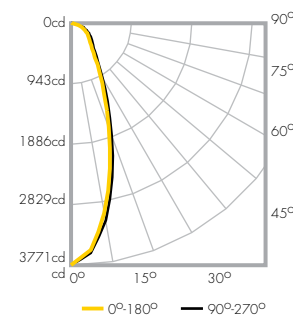

PHOTOMETRICS

Lumenfacade Remote 4'
3000K
10° x 10° optic

Lamping	61 W
Lumens	2264
Efficacy	37 lm/W

Polar Candela Distribution

Candela Table

	0	22.5	45	67.5	90
0	30670	30670	30670	30670	30670
5	23849	24323	25740	27039	27414
15	4021	4466	5836	7244	7517
25	598	583	585	653	674
35	182	180	144	132	142
45	68	61	58	62	67
55	33	31	27	33	36
65	22	22	20	19	22
75	15	16	15	14	11
85	15	14	14	10	3
90	14	14	14	14	1

Illuminance at Distance

Lumenfacade Remote 4'
3000K
10° x 60° optic

Lamping	60.9 W
Lumens	2947
Efficacy	48 lm/W

Polar Candela Distribution

Candela Table

	0	22.5	45	67.5	90
0	16732	16732	16732	16732	16732
5	12252	11890	13662	15328	16144
15	842	1084	1978	1120	10431
25	122	144	242	287	4902
35	82	82	102	134	2405
45	40	40	62	52	1521
55	10	10	10	51	1243
65	3	4	4	24	1021
75	0	0	0	0	638
85	0	0	0	0	102
90	0	0	0	0	0

Illuminance at Distance

Lumenfacade Remote 4'
3000K
30° x 60° optic

Lamping	60.3 W
Lumens	2202
Efficacy	36 lm/W

Polar Candela Distribution

Candela Table

	0	22.5	45	67.5	90
0	4266	4266	4266	4266	4266
5	4183	4175	4206	4159	4177
15	3028	3048	3169	3131	3132
25	920	1083	1453	1730	1733
35	122	162	379	777	873
45	25	32	80	367	540
55	11	13	24	213	439
65	8	8	11	117	355
75	4	4	4	44	214
85	0	0	0	3	32
90	0	0	0	0	0

Illuminance at Distance

Lumenfacade Remote 4'
3000K
60° x 60° optic

Lamping	62 W
Lumens	3023
Efficacy	48 lm/W

Polar Candela Distribution

Candela Table

	0	22.5	45	67.5	90
0	3771	3771	3771	3771	3771
5	3550	3504	3496	3527	3593
15	2346	2355	2407	2445	2489
25	1228	1256	1291	1336	1348
35	658	678	701	727	730
45	431	442	461	480	486
55	324	331	352	369	375
65	220	227	248	268	274
75	83	89	108	131	140
85	11	12	13	14	15
90	8	8	8	8	3