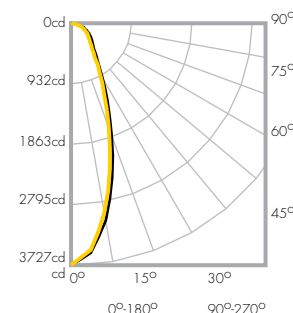

PHOTOMETRICS

Lumenfacade Remote 4'
4000K
10° x 10° optic

Lamping	60.5 W
Lumens	2461
Efficacy	40 lm/W

Polar Candela Distribution

Candela Table

	0	22.5	45	67.5	90
0	33339	33339	19941	33339	33339
5	25924	26440	27980	29392	29800
15	4371	4855	6344	7874	8171
25	650	634	636	710	732
35	198	196	157	144	154
45	74	67	63	67	73
55	36	34	30	36	39
65	24	24	22	20	24
75	17	17	16	16	12
85	17	15	15	11	3
90	15	15	15	15	2

Illuminance at Distance

Lumenfacade Remote 4'
4000K
10° x 60° optic

Lamping	60.5 W
Lumens	3203
Efficacy	52 lm/W

Polar Candela Distribution

Candela Table

	0	22.5	45	67.5	90
0	18217	18217	18217	18217	18217
5	12561	12763	14952	16663	17604
15	926	1142	2194	5662	11293
25	131	141	252	1177	5284
35	81	81	100	287	2476
45	40	40	61	120	1489
55	10	10	10	51	1177
65	4	4	4	24	970
75	0	0	0	0	603
85	0	0	0	0	100
90	0	0	0	0	0

Illuminance at Distance

Lumenfacade Remote 4'
4000K
30° x 60° optic

Lamping	60.6 W
Lumens	2394
Efficacy	39 lm/W

Polar Candela Distribution

Candela Table

	0	22.5	45	67.5	90
0	4637	4637	4637	4637	4637
5	4537	4531	4578	4531	4552
15	3297	3324	3466	3476	3497
25	1063	1273	1651	1938	1985
35	149	195	453	860	1003
45	31	38	94	409	601
55	13	17	30	239	482
65	8	8	13	132	394
75	4	4	4	28	132
85	0	0	0	4	43
90	0	0	0	0	0

Illuminance at Distance

Lumenfacade Remote 4'
4000K
60° x 60° optic

Lamping	62 W
Lumens	3023
Efficacy	48 lm/W

Polar Candela Distribution

Candela Table

	0	22.5	45	67.5	90
0	3727	3727	3727	3727	3727
5	3508	3462	3455	3485	3550
15	2319	2327	2379	2416	2460
25	1214	1241	1276	1321	1332
35	650	670	693	719	721
45	426	437	456	474	480
55	320	328	348	365	371
65	218	224	245	265	271
75	82	88	107	130	138
85	11	12	12	14	15
90	8	8	8	8	3