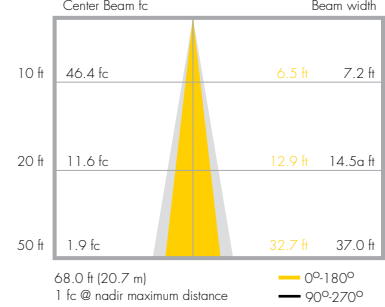

PHOTOMETRICS

Lumenfacade Remote 4'
4000K
10° x 10° optic

Lamping	60.5 W
Lumens	2461
Efficacy	40 lm/W

Polar Candela Distribution

Candela Table

	0	22.5	45	67.5	90
0	33339	33339	19941	33339	33339
5	25924	26440	27980	29392	29800
15	4371	4855	6344	7874	8171
25	650	634	636	710	732
35	198	196	157	144	154
45	74	67	63	67	73
55	36	34	30	36	39
65	24	24	22	20	24
75	17	17	16	16	12
85	17	15	15	11	3
90	15	15	15	15	2

Illuminance at Distance

Lumenfacade Remote 4'
4000K
10° x 60° optic

Lamping	60.5 W
Lumens	3203
Efficacy	52 lm/W

Polar Candela Distribution

Candela Table

	0	22.5	45	67.5	90
0	18217	18217	18217	18217	18217
5	12561	12763	14952	16663	17604
15	926	1142	2194	5662	11293
25	131	141	252	1177	5284
35	81	81	100	287	2476
45	40	40	61	120	1489
55	10	10	10	51	1177
65	4	4	4	24	970
75	0	0	0	0	603
85	0	0	0	0	100
90	0	0	0	0	0

Illuminance at Distance

Lumenfacade Remote 4'
4000K
30° x 60° optic

Lamping	60.6 W
Lumens	2394
Efficacy	39 lm/W

Polar Candela Distribution

Candela Table

	0	22.5	45	67.5	90
0	4637	4637	4637	4637	4637
5	4537	4531	4578	4531	4552
15	3297	3324	3466	3476	3497
25	1063	1273	1651	1938	1985
35	149	195	453	860	1003
45	31	38	94	409	601
55	13	17	30	239	482
65	8	8	13	132	394
75	4	4	4	28	132
85	0	0	0	4	43
90	0	0	0	0	0

Illuminance at Distance

Lumenfacade Remote 4'
4000K
60° x 60° optic

Lamping	62 W
Lumens	3023
Efficacy	48 lm/W

Polar Candela Distribution

Candela Table

	0	22.5	45	67.5	90
0	3727	3727	3727	3727	3727
5	3508	3462	3455	3485	3550
15	2319	2327	2379	2416	2460
25	1214	1241	1276	1321	1332
35	650	670	693	719	721
45	426	437	456	474	480
55	320	328	348	365	371
65	218	224	245	265	271
75	82	88	107	130	138
85	11	12	12	14	15
90	8	8	8	8	3