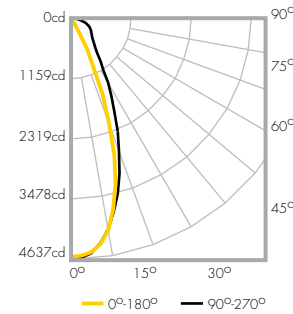

PHOTOMETRICS

Lumenfacade Remote 4'
4000K
10° x 10° optic

Lamping	60.5 W
Lumens	2461
Efficacy	40 lm/W

Polar Candela Distribution

Candela Table

	0	22.5	45	67.5	90
0	33339	33339	19941	33339	33339
5	25924	26440	27980	29392	29800
15	4371	4855	6344	7874	8171
25	650	634	636	710	732
35	198	196	157	144	154
45	74	67	63	67	73
55	36	34	30	36	39
65	24	24	22	20	24
75	17	17	16	16	12
85	17	15	15	11	3
90	15	15	15	15	2

Illuminance at Distance

Lumenfacade Remote 4'
4000K
10° x 60° optic

Lamping	60.5 W
Lumens	3203
Efficacy	52 lm/W

Polar Candela Distribution

Candela Table

	0	22.5	45	67.5	90
0	18217	18217	18217	18217	18217
5	12561	12763	14952	16663	17604
15	926	1142	2194	5662	11293
25	131	141	252	1177	5284
35	81	81	100	287	2476
45	40	40	61	120	1489
55	10	10	10	51	1177
65	4	4	4	24	970
75	0	0	0	0	603
85	0	0	0	0	100
90	0	0	0	0	0

Illuminance at Distance

Lumenfacade Remote 4'
4000K
30° x 60° optic

Lamping	60.6 W
Lumens	2394
Efficacy	39 lm/W

Polar Candela Distribution

Candela Table

	0	22.5	45	67.5	90
0	4637	4637	4637	4637	4637
5	4537	4531	4578	4531	4552
15	3297	3324	3466	3476	3497
25	1063	1273	1651	1938	1985
35	149	195	453	860	1003
45	31	38	94	409	601
55	13	17	30	239	482
65	8	8	13	132	394
75	4	4	4	28	132
85	0	0	0	4	43
90	0	0	0	0	0

Illuminance at Distance

Lumenfacade Remote 4'
4000K
60° x 60° optic

Lamping	62 W
Lumens	3023
Efficacy	48 lm/W

Polar Candela Distribution

Candela Table

	0	22.5	45	67.5	90
0	3727	3727	3727	3727	3727
5	3508	3462	3455	3485	3550
15	2319	2327	2379	2416	2460
25	1214	1241	1276	1321	1332
35	650	670	693	719	721
45	426	437	456	474	480
55	320	328	348	365	371
65	218	224	245	265	271
75	82	88	107	130	138
85	11	12	12	14	15
90	8	8	8	8	3