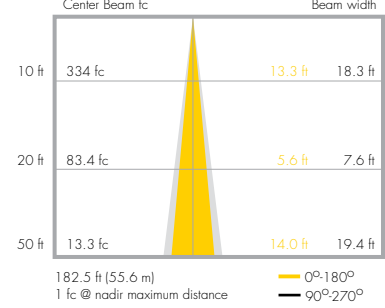

Illuminance at Distance

Lumenfacade Remote 4'
3000K
30° x 60° optic

Lamping	60.3 W
Lumens	2202
Efficacy	36 lm/W

Polar Candela Distribution

Candela Table

	0	22.5	45	67.5	90
0	4266	4266	4266	4266	4266
5	4183	4175	4206	4159	4177
15	3028	3048	3169	3131	3132
25	920	1083	1453	1730	1733
35	122	162	379	777	873
45	25	32	80	367	540
55	11	13	24	213	439
65	8	8	11	117	355
75	4	4	4	44	214
85	0	0	0	3	32
90	0	0	0	0	0

Illuminance at Distance

Lumenfacade Remote 4'
3000K
60° x 60° optic

Lamping	62 W
Lumens	3023
Efficacy	48 lm/W

Polar Candela Distribution

Candela Table

	0	22.5	45	67.5	90
0	3771	3771	3771	3771	3771
5	3550	3504	3496	3527	3593
15	2346	2355	2407	2445	2489
25	1228	1256	1291	1336	1348
35	658	678	701	727	730
45	431	442	461	480	486
55	324	331	352	369	375
65	220	227	248	268	274
75	83	89	108	131	140
85	11	12	13	14	15
90	8	8	8	8	3

PHOTOMETRICS

Lumenfacade Remote 4'
4000K
10° x 10° optic

Lamping	60.5 W
Lumens	2461
Efficacy	40 lm/W

Polar Candela Distribution

Candela Table

	0	22.5	45	67.5	90
0	33339	33339	19941	33339	33339
5	25924	26440	27980	29392	29800
15	4371	4855	6344	7874	8171
25	650	634	636	710	732
35	198	196	157	144	154
45	74	67	63	67	73
55	36	34	30	36	39
65	24	24	22	20	24
75	17	17	16	16	12
85	17	15	15	11	3
90	15	15	15	15	2

Illuminance at Distance

Lumenfacade Remote 4'
4000K
10° x 60° optic

Lamping	60.5 W
Lumens	3203
Efficacy	52 lm/W

Polar Candela Distribution

Candela Table

	0	22.5	45	67.5	90
0	18217	18217	18217	18217	18217
5	12561	12763	14952	16663	17604
15	926	1142	2194	5662	11293
25	131	141	252	1177	5284
35	81	81	100	287	2476
45	40	40	61	120	1489
55	10	10	10	51	1177
65	4	4	4	24	970
75	0	0	0	0	603
85	0	0	0	0	100
90	0	0	0	0	0