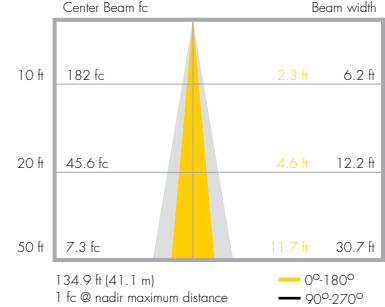

PHOTOMETRICS

Lumenfacade Remote 4'
4000K
10° x 10° optic

Lamping	60.5 W
Lumens	2461
Efficacy	40 lm/W

Polar Candela Distribution

Candela Table

	0	22.5	45	67.5	90
0	33339	33339	19941	33339	33339
5	25924	26440	27980	29392	29800
15	4371	4855	6344	7874	8171
25	650	634	636	710	732
35	198	196	157	144	154
45	74	67	63	67	73
55	36	34	30	36	39
65	24	24	22	20	24
75	17	17	16	16	12
85	17	15	15	11	3
90	15	15	15	15	2

Illuminance at Distance

Lumenfacade Remote 4'
4000K
10° x 60° optic

Lamping	60.5 W
Lumens	3203
Efficacy	52 lm/W

Polar Candela Distribution

Candela Table

	0	22.5	45	67.5	90
0	18217	18217	18217	18217	18217
5	12561	12763	14952	16663	17604
15	926	1142	2194	5662	11293
25	131	141	252	1177	5284
35	81	81	100	287	2476
45	40	40	61	120	1489
55	10	10	10	51	1177
65	4	4	4	24	970
75	0	0	0	0	603
85	0	0	0	0	100
90	0	0	0	0	0

Illuminance at Distance

Lumenfacade Remote 4'
4000K
30° x 60° optic

Lamping	60.6 W
Lumens	2394
Efficacy	39 lm/W

Polar Candela Distribution

Candela Table

	0	22.5	45	67.5	90
0	4637	4637	4637	4637	4637
5	4537	4531	4578	4531	4552
15	3297	3324	3466	3476	3497
25	1063	1273	1651	1938	1985
35	149	195	453	860	1003
45	31	38	94	409	601
55	13	17	30	239	482
65	8	8	13	132	394
75	4	4	4	28	132
85	0	0	0	4	43
90	0	0	0	0	0