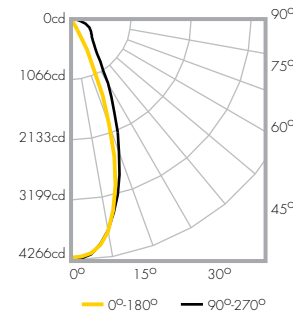

Illuminance at Distance

60.9 ft (18.5 m)
1 fc @ nadir maximum distance

Lumenfacade Remote 4'
2700K
60° x 60° optic

Lamping	61 W
Lumens	2660
Efficacy	43 lm/W

Polar Candela Distribution

Candela Table

	0	22.5	45	67.5	90
0	3279	3279	3279	3279	3279
5	3087	3047	3040	3067	3124
15	2040	2047	2093	2126	2164
25	1068	1092	1122	1162	1172
35	572	590	609	632	635
45	375	384	401	417	423
55	282	288	306	321	326
65	191	197	215	233	238
75	72	78	94	114	122
85	10	10	11	12	13
90	7	7	7	7	2

PHOTOMETRICS

Lumenfacade Remote 4'
3000K
10° x 10° optic

Lamping	61 W
Lumens	2264
Efficacy	37 lm/W

Polar Candela Distribution

Candela Table

	0	22.5	45	67.5	90
0	30670	30670	30670	30670	30670
5	23849	24323	25740	27039	27414
15	4021	4466	5836	7244	7517
25	598	583	585	653	674
35	182	180	144	132	142
45	68	61	58	62	67
55	33	31	27	33	36
65	22	22	20	19	22
75	15	16	15	14	11
85	15	14	14	10	3
90	14	14	14	14	1

Illuminance at Distance

Lumenfacade Remote 4'
3000K
10° x 60° optic

Lamping	60.9 W
Lumens	2947
Efficacy	48 lm/W

Polar Candela Distribution

Candela Table

	0	22.5	45	67.5	90
0	16732	16732	16732	16732	16732
5	12252	11890	13662	15328	16144
15	842	1084	1978	1120	10431
25	122	144	242	287	4902
35	82	82	102	134	2405
45	40	40	62	52	1521
55	10	10	10	51	1243
65	3	4	4	24	1021
75	0	0	0	0	638
85	0	0	0	0	102
90	0	0	0	0	0

Illuminance at Distance

Lumenfacade Remote 4'
3000K
30° x 60° optic

Lamping	60.3 W
Lumens	2202
Efficacy	36 lm/W

Polar Candela Distribution

Candela Table

	0	22.5	45	67.5	90
0	4266	4266	4266	4266	4266
5	4183	4175	4206	4159	4177
15	3028	3048	3169	3131	3132
25	920	1083	1453	1730	1733
35	122	162	379	777	873
45	25	32	80	367	540
55	11	13	24	213	439
65	8	8	11	117	355
75	4	4	4	44	214
85	0	0	0	3	32
90	0	0	0	0	0