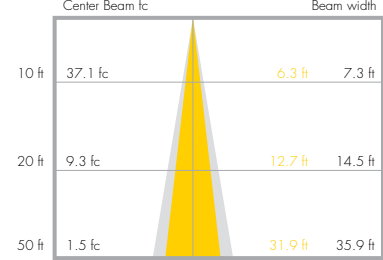

PHOTOMETRICS

Lumenfacade Remote 4'
2700K
10° x 10° optic

Lamping	61 W
Lumens	1969
Efficacy	32 lm/W

Polar Candela Distribution

Candela Table

	0	22.5	45	67.5	90
0	26674	26674	26674	26674	26674
5	20741	21154	22386	23516	23842
15	3497	3884	5075	6300	6537
25	520	507	509	568	586
35	158	157	125	115	123
45	59	53	50	54	58
55	29	27	24	29	31
65	19	19	18	16	19
75	13	14	13	13	10
85	13	12	12	9	3
90	12	12	12	12	1

Illuminance at Distance

163.3 ft (49.7 m)
1 fc @ nadir maximum distance

Lumenfacade Remote 4'
2700K
10° x 60° optic

Lamping	61 W
Lumens	2563
Efficacy	42 lm/W

Polar Candela Distribution

Candela Table

	0	22.5	45	67.5	90
0	14577	14577	14577	14577	14577
5	10051	10213	11965	13334	14086
15	741	914	1576	4531	9037
25	105	113	201	942	4228
35	64	64	80	230	1981
45	32	32	49	96	1192
55	8	8	8	41	942
65	3	3	3	19	776
75	0	0	0	0	483
85	0	0	0	0	80
90	0	0	0	0	0

Illuminance at Distance

120.7 ft (36.7 m)
1 fc @ nadir maximum distance

Lumenfacade Remote 4'
2700K
30° x 60° optic

Lamping	61 W
Lumens	1915
Efficacy	31 lm/W

Polar Candela Distribution

Candela Table

	0	22.5	45	67.5	90
0	3710	3710	3710	3710	3710
5	3630	3624	3662	3624	3641
15	2637	2659	2772	2781	2797
25	850	1018	1321	1550	1588
35	119	156	363	688	802
45	25	30	75	327	481
55	10	14	24	191	386
65	6	6	10	106	315
75	3	3	3	42	196
85	0	0	0	3	34
90	0	0	0	0	0

Illuminance at Distance

60.9 ft (18.5 m)
1 fc @ nadir maximum distance

Lumenfacade Remote 4'
2700K
60° x 60° optic

Lamping	61 W
Lumens	2660
Efficacy	43 lm/W

Polar Candela Distribution

Candela Table

	0	22.5	45	67.5	90
0	3279	3279	3279	3279	3279
5	3087	3047	3040	3067	3124
15	2040	2047	2093	2126	2164
25	1068	1092	1122	1162	1172
35	572	590	609	632	635
45	375	384	401	417	423
55	282	288	306	321	326
65	191	197	215	233	238
75	72	78	94	114	122
85	10	10	11	12	13
90	7	7	7	7	2