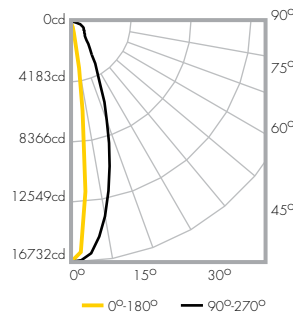

## PHOTOMETRICS

Lumenfacade HO 4'  
2700K  
10° x 10° optic

Lamping	61 W
Lumens	1969
Efficacy	32 lm/W

Polar Candela Distribution

Candela Table

	0	22.5	45	67.5	90
0	26674	26674	26674	26674	26674
5	20741	21154	22386	23516	23842
15	3497	3884	5075	6300	6537
25	520	507	509	568	586
35	158	157	125	115	123
45	59	53	50	54	58
55	29	27	24	29	31
65	19	19	18	16	19
75	13	14	13	13	10
85	13	12	12	9	3
90	12	12	12	12	1

Illuminance at Distance

Lumenfacade HO 4'  
2700K  
60° x 60° optic

Lamping	61 W
Lumens	2660
Efficacy	43 lm/W

Polar Candela Distribution

Candela Table

	0	22.5	45	67.5	90
0	3279	3279	3279	3279	3279
5	3087	3047	3040	3067	3124
15	2040	2047	2093	2126	2164
25	1068	1092	1122	1162	1172
35	572	590	609	632	635
45	375	384	401	417	423
55	282	288	306	321	326
65	191	197	215	233	238
75	72	78	94	114	122
85	10	10	11	12	13
90	7	7	7	7	2

## PHOTOMETRICS

Lumenfacade HO 4'  
3000K  
10° x 10° optic

Lamping	61 W
Lumens	2264
Efficacy	37 lm/W

Polar Candela Distribution

Candela Table

	0	22.5	45	67.5	90
0	30670	30670	30670	30670	30670
5	23849	24323	25740	27039	27414
15	4021	4466	5836	7244	7517
25	598	583	585	653	674
35	182	180	144	132	142
45	68	61	58	62	67
55	33	31	27	33	36
65	22	22	20	19	22
75	15	16	15	14	11
85	15	14	14	10	3
90	14	14	14	14	1

Illuminance at Distance

Lumenfacade HO 4'  
3000K  
10° x 60° optic

Lamping	60.9 W
Lumens	2947
Efficacy	48 lm/W

Polar Candela Distribution

Candela Table

	0	22.5	45	67.5	90
0	16732	16732	16732	16732	16732
5	12252	11890	13662	15328	16144
15	842	1084	1978	1120	10431
25	122	144	242	287	4902
35	82	82	102	134	2405
45	40	40	62	52	1521
55	10	10	10	51	1243
65	3	4	4	24	1021
75	0	0	0	0	638
85	0	0	0	0	102
90	0	0	0	0	0