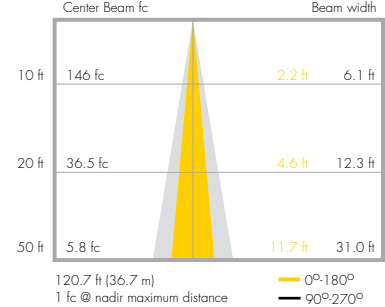

## PHOTOMETRICS

Lumenfacade HO 4'  
2700K  
10° x 10° optic

Lamping	61 W
Lumens	1969
Efficacy	32 lm/W

Polar Candela Distribution

Candela Table

	0	22.5	45	67.5	90
0	26674	26674	26674	26674	26674
5	20741	21154	22386	23516	23842
15	3497	3884	5075	6300	6537
25	520	507	509	568	586
35	158	157	125	115	123
45	59	53	50	54	58
55	29	27	24	29	31
65	19	19	18	16	19
75	13	14	13	13	10
85	13	12	12	9	3
90	12	12	12	12	1

Illuminance at Distance

Lumenfacade HO 4'  
2700K  
10° x 60° optic

Lamping	61 W
Lumens	2563
Efficacy	42 lm/W

Polar Candela Distribution

Candela Table

	0	22.5	45	67.5	90
0	14577	14577	14577	14577	14577
5	10051	10213	11965	13334	14086
15	741	914	1576	4531	9037
25	105	113	201	942	4228
35	64	64	80	230	1981
45	32	32	49	96	1192
55	8	8	8	41	942
65	3	3	3	19	776
75	0	0	0	0	483
85	0	0	0	0	80
90	0	0	0	0	0

Illuminance at Distance

Lumenfacade HO 4'  
2700K  
30° x 60° optic

Lamping	61 W
Lumens	1915
Efficacy	31 lm/W

Polar Candela Distribution

Candela Table

	0	22.5	45	67.5	90
0	3710	3710	3710	3710	3710
5	3630	3624	3662	3624	3641
15	2637	2659	2772	2781	2797
25	850	1018	1321	1550	1588
35	119	156	363	688	802
45	25	30	75	327	481
55	10	14	24	191	386
65	6	6	10	106	315
75	3	3	3	42	196
85	0	0	0	3	34
90	0	0	0	0	0

Illuminance at Distance

Lumenfacade HO 4'  
2700K  
60° x 60° optic

Lamping	61 W
Lumens	2660
Efficacy	43 lm/W

Polar Candela Distribution

Candela Table

	0	22.5	45	67.5	90
0	3279	3279	3279	3279	3279
5	3087	3047	3040	3067	3124
15	2040	2047	2093	2126	2164
25	1068	1092	1122	1162	1172
35	572	590	609	632	635
45	375	384	401	417	423
55	282	288	306	321	326
65	191	197	215	233	238
75	72	78	94	114	122
85	10	10	11	12	13
90	7	7	7	7	2