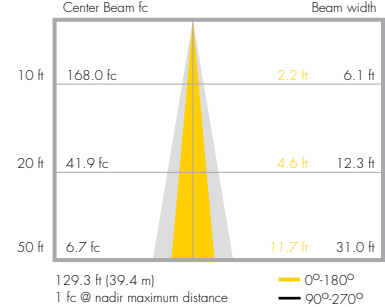

## PHOTOMETRICS

Lumenfacade HO 4'  
2700K  
10° x 10° optic

Lamping	61 W
Lumens	1969
Efficacy	32 lm/W

Polar Candela Distribution

Candela Table

	0	22.5	45	67.5	90
0	26674	26674	26674	26674	26674
5	20741	21154	22386	23516	23842
15	3497	3884	5075	6300	6537
25	520	507	509	568	586
35	158	157	125	115	123
45	59	53	50	54	58
55	29	27	24	29	31
65	19	19	18	16	19
75	13	14	13	13	10
85	13	12	12	9	3
90	12	12	12	12	1

## PHOTOMETRICS

Lumenfacade HO 4'  
3000K  
10° x 10° optic

Lamping	61 W
Lumens	2264
Efficacy	37 lm/W

Polar Candela Distribution

Candela Table

	0	22.5	45	67.5	90
0	30670	30670	30670	30670	30670
5	23849	24323	25740	27039	27414
15	4021	4466	5836	7244	7517
25	598	583	585	653	674
35	182	180	144	132	142
45	68	61	58	62	67
55	33	31	27	33	36
65	22	22	20	19	22
75	15	16	15	14	11
85	15	14	14	10	3
90	14	14	14	14	1

Illuminance at Distance

Lumenfacade HO 4'  
3000K  
10° x 60° optic

Lamping	60.9 W
Lumens	2947
Efficacy	48 lm/W

Polar Candela Distribution

Candela Table

	0	22.5	45	67.5	90
0	16732	16732	16732	16732	16732
5	12252	11890	13662	15328	16144
15	842	1084	1978	1120	10431
25	122	144	242	287	4902
35	82	82	102	134	2405
45	40	40	62	52	1521
55	10	10	10	51	1243
65	3	4	4	24	1021
75	0	0	0	0	638
85	0	0	0	0	102
90	0	0	0	0	0

Illuminance at Distance

Lumenfacade HO 4'  
3000K  
30° x 60° optic

Lamping	60.3 W
Lumens	2202
Efficacy	36 lm/W

Polar Candela Distribution

Candela Table

	0	22.5	45	67.5	90
0	4266	4266	4266	4266	4266
5	4183	4175	4206	4159	4177
15	3028	3048	3169	3131	3132
25	920	1083	1453	1730	1733
35	122	162	379	777	873
45	25	32	80	367	540
55	11	13	24	213	439
65	8	8	11	117	355
75	4	4	4	44	214
85	0	0	0	3	32
90	0	0	0	0	0