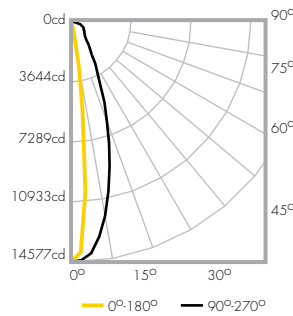

## PHOTOMETRICS

Lumenfacade HO 4'  
2700K  
10° x 10° optic

Lamping	61 W
Lumens	1969
Efficacy	32 lm/W

Polar Candela Distribution

Candela Table

	0	22.5	45	67.5	90
0	26674	26674	26674	26674	26674
5	20741	21154	22386	23516	23842
15	3497	3884	5075	6300	6537
25	520	507	509	568	586
35	158	157	125	115	123
45	59	53	50	54	58
55	29	27	24	29	31
65	19	19	18	16	19
75	13	14	13	13	10
85	13	12	12	9	3
90	12	12	12	12	1

Illuminance at Distance

Lumenfacade HO 4'  
2700K  
10° x 60° optic

Lamping	61 W
Lumens	2563
Efficacy	42 lm/W

Polar Candela Distribution

Candela Table

	0	22.5	45	67.5	90
0	14577	14577	14577	14577	14577
5	10051	10213	11965	13334	14086
15	741	914	1576	4531	9037
25	105	113	201	942	4228
35	64	64	80	230	1981
45	32	32	49	96	1192
55	8	8	8	41	942
65	3	3	3	19	776
75	0	0	0	0	483
85	0	0	0	0	80
90	0	0	0	0	0

Illuminance at Distance

Lumenfacade HO 4'  
2700K  
30° x 60° optic

Lamping	61 W
Lumens	1915
Efficacy	31 lm/W

Polar Candela Distribution

Candela Table

	0	22.5	45	67.5	90
0	3710	3710	3710	3710	3710
5	3630	3624	3662	3624	3641
15	2637	2659	2772	2781	2797
25	850	1018	1321	1550	1588
35	119	156	363	688	802
45	25	30	75	327	481
55	10	14	24	191	386
65	6	6	10	106	315
75	3	3	3	42	196
85	0	0	0	3	34
90	0	0	0	0	0

Illuminance at Distance

Lumenfacade HO 4'  
2700K  
60° x 60° optic

Lamping	61 W
Lumens	2660
Efficacy	43 lm/W

Polar Candela Distribution

Candela Table

	0	22.5	45	67.5	90
0	3279	3279	3279	3279	3279
5	3087	3047	3040	3067	3124
15	2040	2047	2093	2126	2164
25	1068	1092	1122	1162	1172
35	572	590	609	632	635
45	375	384	401	417	423
55	282	288	306	321	326
65	191	197	215	233	238
75	72	78	94	114	122
85	10	10	11	12	13
90	7	7	7	7	2