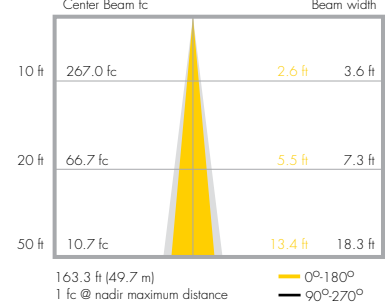

## PHOTOMETRICS

Lumenfacade HO 4'  
2700K  
10° x 10° optic

Lamping	61 W
Lumens	1969
Efficacy	32 lm/W

Polar Candela Distribution

Candela Table

	0	22.5	45	67.5	90
0	26674	26674	26674	26674	26674
5	20741	21154	22386	23516	23842
15	3497	3884	5075	6300	6537
25	520	507	509	568	586
35	158	157	125	115	123
45	59	53	50	54	58
55	29	27	24	29	31
65	19	19	18	16	19
75	13	14	13	13	10
85	13	12	12	9	3
90	12	12	12	12	1

Illuminance at Distance

Lumenfacade HO 4'  
2700K  
10° x 60° optic

Lamping	61 W
Lumens	2563
Efficacy	42 lm/W

Polar Candela Distribution

Candela Table

	0	22.5	45	67.5	90
0	14577	14577	14577	14577	14577
5	10051	10213	11965	13334	14086
15	741	914	1576	4531	9037
25	105	113	201	942	4228
35	64	64	80	230	1981
45	32	32	49	96	1192
55	8	8	8	41	942
65	3	3	3	19	776
75	0	0	0	0	483
85	0	0	0	0	80
90	0	0	0	0	0

Illuminance at Distance

Lumenfacade HO 4'  
2700K  
30° x 60° optic

Lamping	61 W
Lumens	1915
Efficacy	31 lm/W

Polar Candela Distribution

Candela Table

	0	22.5	45	67.5	90
0	3710	3710	3710	3710	3710
5	3630	3624	3662	3624	3641
15	2637	2659	2772	2781	2797
25	850	1018	1321	1550	1588
35	119	156	363	688	802
45	25	30	75	327	481
55	10	14	24	191	386
65	6	6	10	106	315
75	3	3	3	42	196
85	0	0	0	3	34
90	0	0	0	0	0