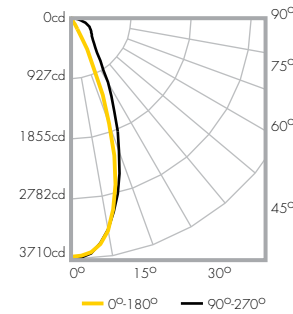

## PHOTOMETRICS

Lumenfacade HO 4'  
2700K  
10° x 10° optic

Lamping	61 W
Lumens	1969
Efficacy	32 lm/W

Polar Candela Distribution

Candela Table

	0	22.5	45	67.5	90
0	26674	26674	26674	26674	26674
5	20741	21154	22386	23516	23842
15	3497	3884	5075	6300	6537
25	520	507	509	568	586
35	158	157	125	115	123
45	59	53	50	54	58
55	29	27	24	29	31
65	19	19	18	16	19
75	13	14	13	13	10
85	13	12	12	9	3
90	12	12	12	12	1

Illuminance at Distance

Lumenfacade HO 4'  
2700K  
10° x 60° optic

Lamping	61 W
Lumens	2563
Efficacy	42 lm/W

Polar Candela Distribution

Candela Table

	0	22.5	45	67.5	90
0	14577	14577	14577	14577	14577
5	10051	10213	11965	13334	14086
15	741	914	1576	4531	9037
25	105	113	201	942	4228
35	64	64	80	230	1981
45	32	32	49	96	1192
55	8	8	8	41	942
65	3	3	3	19	776
75	0	0	0	0	483
85	0	0	0	0	80
90	0	0	0	0	0

Illuminance at Distance

Lumenfacade HO 4'  
2700K  
30° x 60° optic

Lamping	61 W
Lumens	1915
Efficacy	31 lm/W

Polar Candela Distribution

Candela Table

	0	22.5	45	67.5	90
0	3710	3710	3710	3710	3710
5	3630	3624	3662	3624	3641
15	2637	2659	2772	2781	2797
25	850	1018	1321	1550	1588
35	119	156	363	688	802
45	25	30	75	327	481
55	10	14	24	191	386
65	6	6	10	106	315
75	3	3	3	42	196
85	0	0	0	3	34
90	0	0	0	0	0

Illuminance at Distance

Lumenfacade HO 4'  
2700K  
60° x 60° optic

Lamping	61 W
Lumens	2660
Efficacy	43 lm/W

Polar Candela Distribution

Candela Table

	0	22.5	45	67.5	90
0	3279	3279	3279	3279	3279
5	3087	3047	3040	3067	3124
15	2040	2047	2093	2126	2164
25	1068	1092	1122	1162	1172
35	572	590	609	632	635
45	375	384	401	417	423
55	282	288	306	321	326
65	191	197	215	233	238
75	72	78	94	114	122
85	10	10	11	12	13
90	7	7	7	7	2