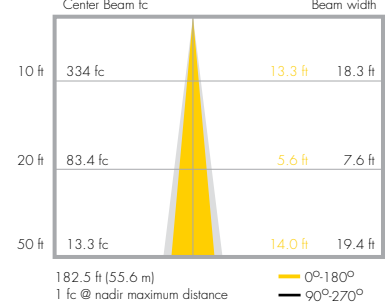

## PHOTOMETRICS

Lumenfacade HO 4'  
2700K  
10° x 10° optic

Lamping	61 W
Lumens	1969
Efficacy	32 lm/W

Polar Candela Distribution

Candela Table

	0	22.5	45	67.5	90
0	26674	26674	26674	26674	26674
5	20741	21154	22386	23516	23842
15	3497	3884	5075	6300	6537
25	520	507	509	568	586
35	158	157	125	115	123
45	59	53	50	54	58
55	29	27	24	29	31
65	19	19	18	16	19
75	13	14	13	13	10
85	13	12	12	9	3
90	12	12	12	12	1

Illuminance at Distance

Lumenfacade HO 4'  
3000K  
60° x 60° optic

Lamping	62 W
Lumens	3023
Efficacy	48 lm/W

Polar Candela Distribution

Candela Table

	0	22.5	45	67.5	90
0	3771	3771	3771	3771	3771
5	3550	3504	3496	3527	3593
15	2346	2355	2407	2445	2489
25	1228	1256	1291	1336	1348
35	658	678	701	727	730
45	431	442	461	480	486
55	324	331	352	369	375
65	220	227	248	268	274
75	83	89	108	131	140
85	11	12	13	14	15
90	8	8	8	8	3

## PHOTOMETRICS

Lumenfacade HO 4'  
4000K  
10° x 10° optic

Lamping	60.5 W
Lumens	2461
Efficacy	40 lm/W

Polar Candela Distribution

Candela Table

	0	22.5	45	67.5	90
0	33339	33339	19941	33339	33339
5	25924	26440	27980	29392	29800
15	4371	4855	6344	7874	8171
25	650	634	636	710	732
35	198	196	157	144	154
45	74	67	63	67	73
55	36	34	30	36	39
65	24	24	22	20	24
75	17	17	16	16	12
85	17	15	15	11	3
90	15	15	15	15	2

Illuminance at Distance

Lumenfacade HO 4'  
4000K  
10° x 60° optic

Lamping	60.5 W
Lumens	3203
Efficacy	52 lm/W

Polar Candela Distribution

Candela Table

	0	22.5	45	67.5	90
0	18217	18217	18217	18217	18217
5	12561	12763	14952	16663	17604
15	926	1142	2194	5662	11293
25	131	141	252	1177	5284
35	81	81	100	287	2476
45	40	40	61	120	1489
55	10	10	10	51	1177
65	4	4	4	24	970
75	0	0	0	0	603
85	0	0	0	0	100
90	0	0	0	0	0