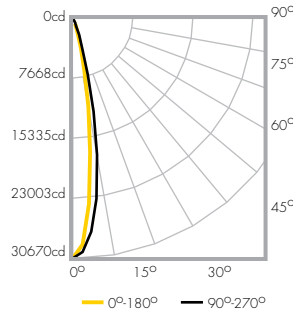

## PHOTOMETRICS

Lumenfacade HO 4'  
2700K  
10° x 10° optic

Lamping	61 W
Lumens	1969
Efficacy	32 lm/W

Polar Candela Distribution

Candela Table

	0	22.5	45	67.5	90
0	26674	26674	26674	26674	26674
5	20741	21154	22386	23516	23842
15	3497	3884	5075	6300	6537
25	520	507	509	568	586
35	158	157	125	115	123
45	59	53	50	54	58
55	29	27	24	29	31
65	19	19	18	16	19
75	13	14	13	13	10
85	13	12	12	9	3
90	12	12	12	12	1

Illuminance at Distance

Lumenfacade HO 4'  
2700K  
30° x 60° optic

Lamping	61 W
Lumens	1915
Efficacy	31 lm/W

Polar Candela Distribution

Candela Table

	0	22.5	45	67.5	90
0	3710	3710	3710	3710	3710
5	3630	3624	3662	3624	3641
15	2637	2659	2772	2781	2797
25	850	1018	1321	1550	1588
35	119	156	363	688	802
45	25	30	75	327	481
55	10	14	24	191	386
65	6	6	10	106	315
75	3	3	3	42	196
85	0	0	0	3	34
90	0	0	0	0	0

Illuminance at Distance

Lumenfacade HO 4'  
2700K  
60° x 60° optic

Lamping	61 W
Lumens	2660
Efficacy	43 lm/W

Polar Candela Distribution

Candela Table

	0	22.5	45	67.5	90
0	3279	3279	3279	3279	3279
5	3087	3047	3040	3067	3124
15	2040	2047	2093	2126	2164
25	1068	1092	1122	1162	1172
35	572	590	609	632	635
45	375	384	401	417	423
55	282	288	306	321	326
65	191	197	215	233	238
75	72	78	94	114	122
85	10	10	11	12	13
90	7	7	7	7	2

## PHOTOMETRICS

Lumenfacade HO 4'  
3000K  
10° x 10° optic

Lamping	61 W
Lumens	2264
Efficacy	37 lm/W

Polar Candela Distribution

Candela Table

	0	22.5	45	67.5	90
0	30670	30670	30670	30670	30670
5	23849	24323	25740	27039	27414
15	4021	4466	5836	7244	7517
25	598	583	585	653	674
35	182	180	144	132	142
45	68	61	58	62	67
55	33	31	27	33	36
65	22	22	20	19	22
75	15	16	15	14	11
85	15	14	14	10	3
90	14	14	14	14	1