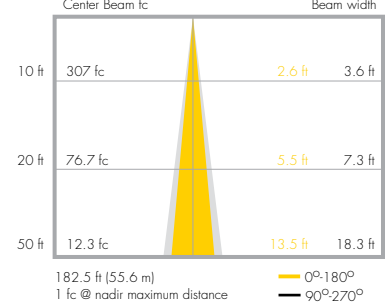

## PHOTOMETRICS

Lumenfacade HO 4'  
2700K  
10° x 10° optic

Lamping	61 W
Lumens	1969
Efficacy	32 lm/W

Polar Candela Distribution

Candela Table

	0	22.5	45	67.5	90
0	26674	26674	26674	26674	26674
5	20741	21154	22386	23516	23842
15	3497	3884	5075	6300	6537
25	520	507	509	568	586
35	158	157	125	115	123
45	59	53	50	54	58
55	29	27	24	29	31
65	19	19	18	16	19
75	13	14	13	13	10
85	13	12	12	9	3
90	12	12	12	12	1

Illuminance at Distance

Lumenfacade HO 4'  
2700K  
60° x 60° optic

Lamping	61 W
Lumens	2660
Efficacy	43 lm/W

Polar Candela Distribution

Candela Table

	0	22.5	45	67.5	90
0	3279	3279	3279	3279	3279
5	3087	3047	3040	3067	3124
15	2040	2047	2093	2126	2164
25	1068	1092	1122	1162	1172
35	572	590	609	632	635
45	375	384	401	417	423
55	282	288	306	321	326
65	191	197	215	233	238
75	72	78	94	114	122
85	10	10	11	12	13
90	7	7	7	7	2

## PHOTOMETRICS

Lumenfacade HO 4'  
3000K  
10° x 10° optic

Lamping	61 W
Lumens	2264
Efficacy	37 lm/W

Polar Candela Distribution

Candela Table

	0	22.5	45	67.5	90
0	30670	30670	30670	30670	30670
5	23849	24323	25740	27039	27414
15	4021	4466	5836	7244	7517
25	598	583	585	653	674
35	182	180	144	132	142
45	68	61	58	62	67
55	33	31	27	33	36
65	22	22	20	19	22
75	15	16	15	14	11
85	15	14	14	10	3
90	14	14	14	14	1

Illuminance at Distance

Lumenfacade HO 4'  
3000K  
10° x 60° optic

Lamping	60.9 W
Lumens	2947
Efficacy	48 lm/W

Polar Candela Distribution

Candela Table

	0	22.5	45	67.5	90
0	16732	16732	16732	16732	16732
5	12252	11890	13662	15328	16144
15	842	1084	1978	1120	10431
25	122	144	242	287	4902
35	82	82	102	134	2405
45	40	40	62	52	1521
55	10	10	10	51	1243
65	3	4	4	24	1021
75	0	0	0	0	638
85	0	0	0	0	102
90	0	0	0	0	0