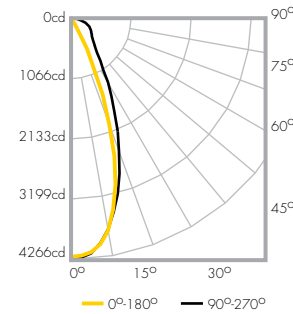

Illuminance at Distance

Lumenfacade HO 4'  
2700K  
60° x 60° optic

Lamping	61 W
Lumens	2660
Efficacy	43 lm/W

Polar Candela Distribution

Candela Table

	0	22.5	45	67.5	90
0	3279	3279	3279	3279	3279
5	3087	3047	3040	3067	3124
15	2040	2047	2093	2126	2164
25	1068	1092	1122	1162	1172
35	572	590	609	632	635
45	375	384	401	417	423
55	282	288	306	321	326
65	191	197	215	233	238
75	72	78	94	114	122
85	10	10	11	12	13
90	7	7	7	7	2

## PHOTOMETRICS

Lumenfacade HO 4'  
3000K  
10° x 10° optic

Lamping	61 W
Lumens	2264
Efficacy	37 lm/W

Polar Candela Distribution

Candela Table

	0	22.5	45	67.5	90
0	30670	30670	30670	30670	30670
5	23849	24323	25740	27039	27414
15	4021	4466	5836	7244	7517
25	598	583	585	653	674
35	182	180	144	132	142
45	68	61	58	62	67
55	33	31	27	33	36
65	22	22	20	19	22
75	15	16	15	14	11
85	15	14	14	10	3
90	14	14	14	14	1

Illuminance at Distance

Lumenfacade HO 4'  
3000K  
10° x 60° optic

Lamping	60.9 W
Lumens	2947
Efficacy	48 lm/W

Polar Candela Distribution

Candela Table

	0	22.5	45	67.5	90
0	16732	16732	16732	16732	16732
5	12252	11890	13662	15328	16144
15	842	1084	1978	1120	10431
25	122	144	242	287	4902
35	82	82	102	134	2405
45	40	40	62	52	1521
55	10	10	10	51	1243
65	3	4	4	24	1021
75	0	0	0	0	638
85	0	0	0	0	102
90	0	0	0	0	0

Illuminance at Distance

Lumenfacade HO 4'  
3000K  
30° x 60° optic

Lamping	60.3 W
Lumens	2202
Efficacy	36 lm/W

Polar Candela Distribution

Candela Table

	0	22.5	45	67.5	90
0	4266	4266	4266	4266	4266
5	4183	4175	4206	4159	4177
15	3028	3048	3169	3131	3132
25	920	1083	1453	1730	1733
35	122	162	379	777	873
45	25	32	80	367	540
55	11	13	24	213	439
65	8	8	11	117	355
75	4	4	4	44	214
85	0	0	0	3	32
90	0	0	0	0	0