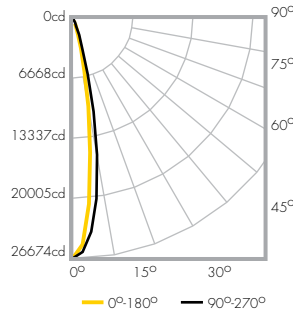

## PHOTOMETRICS

Lumenfacade HO 4'  
2700K  
10° x 10° optic

Lamping	61 W
Lumens	1969
Efficacy	32 lm/W

Polar Candela Distribution

Candela Table

	0	22.5	45	67.5	90
0	26674	26674	26674	26674	26674
5	20741	21154	22386	23516	23842
15	3497	3884	5075	6300	6537
25	520	507	509	568	586
35	158	157	125	115	123
45	59	53	50	54	58
55	29	27	24	29	31
65	19	19	18	16	19
75	13	14	13	13	10
85	13	12	12	9	3
90	12	12	12	12	1

Illuminance at Distance

Lumenfacade HO 4'  
2700K  
10° x 60° optic

Lamping	61 W
Lumens	2563
Efficacy	42 lm/W

Polar Candela Distribution

Candela Table

	0	22.5	45	67.5	90
0	14577	14577	14577	14577	14577
5	10051	10213	11965	13334	14086
15	741	914	1576	4531	9037
25	105	113	201	942	4228
35	64	64	80	230	1981
45	32	32	49	96	1192
55	8	8	8	41	942
65	3	3	3	19	776
75	0	0	0	0	483
85	0	0	0	0	80
90	0	0	0	0	0

Illuminance at Distance

Lumenfacade HO 4'  
2700K  
30° x 60° optic

Lamping	61 W
Lumens	1915
Efficacy	31 lm/W

Polar Candela Distribution

Candela Table

	0	22.5	45	67.5	90
0	3710	3710	3710	3710	3710
5	3630	3624	3662	3624	3641
15	2637	2659	2772	2781	2797
25	850	1018	1321	1550	1588
35	119	156	363	688	802
45	25	30	75	327	481
55	10	14	24	191	386
65	6	6	10	106	315
75	3	3	3	42	196
85	0	0	0	3	34
90	0	0	0	0	0

Illuminance at Distance

Lumenfacade HO 4'  
2700K  
60° x 60° optic

Lamping	61 W
Lumens	2660
Efficacy	43 lm/W

Polar Candela Distribution

Candela Table

	0	22.5	45	67.5	90
0	3279	3279	3279	3279	3279
5	3087	3047	3040	3067	3124
15	2040	2047	2093	2126	2164
25	1068	1092	1122	1162	1172
35	572	590	609	632	635
45	375	384	401	417	423
55	282	288	306	321	326
65	191	197	215	233	238
75	72	78	94	114	122
85	10	10	11	12	13
90	7	7	7	7	2