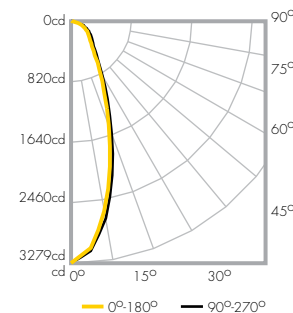

## PHOTOMETRICS

Lumenfacade HO 4'  
2700K  
10° x 10° optic

Lamping	61 W
Lumens	1969
Efficacy	32 lm/W

Polar Candela Distribution

Candela Table

	0	22.5	45	67.5	90
0	26674	26674	26674	26674	26674
5	20741	21154	22386	23516	23842
15	3497	3884	5075	6300	6537
25	520	507	509	568	586
35	158	157	125	115	123
45	59	53	50	54	58
55	29	27	24	29	31
65	19	19	18	16	19
75	13	14	13	13	10
85	13	12	12	9	3
90	12	12	12	12	1

Illuminance at Distance

Lumenfacade HO 4'  
2700K  
10° x 60° optic

Lamping	61 W
Lumens	2563
Efficacy	42 lm/W

Polar Candela Distribution

Candela Table

	0	22.5	45	67.5	90
0	14577	14577	14577	14577	14577
5	10051	10213	11965	13334	14086
15	741	914	1576	4531	9037
25	105	113	201	942	4228
35	64	64	80	230	1981
45	32	32	49	96	1192
55	8	8	8	41	942
65	3	3	3	19	776
75	0	0	0	0	483
85	0	0	0	0	80
90	0	0	0	0	0

Illuminance at Distance

Lumenfacade HO 4'  
2700K  
30° x 60° optic

Lamping	61 W
Lumens	1915
Efficacy	31 lm/W

Polar Candela Distribution

Candela Table

	0	22.5	45	67.5	90
0	3710	3710	3710	3710	3710
5	3630	3624	3662	3624	3641
15	2637	2659	2772	2781	2797
25	850	1018	1321	1550	1588
35	119	156	363	688	802
45	25	30	75	327	481
55	10	14	24	191	386
65	6	6	10	106	315
75	3	3	3	42	196
85	0	0	0	3	34
90	0	0	0	0	0

Illuminance at Distance

Lumenfacade HO 4'  
2700K  
60° x 60° optic

Lamping	61 W
Lumens	2660
Efficacy	43 lm/W

Polar Candela Distribution

Candela Table

	0	22.5	45	67.5	90
0	3279	3279	3279	3279	3279
5	3087	3047	3040	3067	3124
15	2040	2047	2093	2126	2164
25	1068	1092	1122	1162	1172
35	572	590	609	632	635
45	375	384	401	417	423
55	282	288	306	321	326
65	191	197	215	233	238
75	72	78	94	114	122
85	10	10	11	12	13
90	7	7	7	7	2