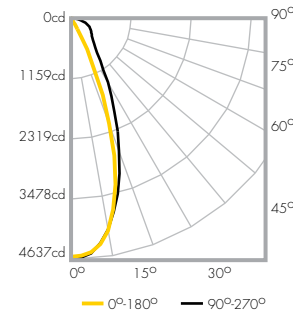

## PHOTOMETRICS

Lumenfacade HO 4'  
2700K  
10° x 10° optic

Lamping	61 W
Lumens	1969
Efficacy	32 lm/W

Polar Candela Distribution

Candela Table

	0	22.5	45	67.5	90
0	26674	26674	26674	26674	26674
5	20741	21154	22386	23516	23842
15	3497	3884	5075	6300	6537
25	520	507	509	568	586
35	158	157	125	115	123
45	59	53	50	54	58
55	29	27	24	29	31
65	19	19	18	16	19
75	13	14	13	13	10
85	13	12	12	9	3
90	12	12	12	12	1

## PHOTOMETRICS

Lumenfacade HO 4'  
4000K  
10° x 10° optic

Lamping	60.5 W
Lumens	2461
Efficacy	40 lm/W

Polar Candela Distribution

Candela Table

	0	22.5	45	67.5	90
0	33339	33339	19941	33339	33339
5	25924	26440	27980	29392	29800
15	4371	4855	6344	7874	8171
25	650	634	636	710	732
35	198	196	157	144	154
45	74	67	63	67	73
55	36	34	30	36	39
65	24	24	22	20	24
75	17	17	16	16	12
85	17	15	15	11	3
90	15	15	15	15	2

Illuminance at Distance

Lumenfacade HO 4'  
4000K  
10° x 60° optic

Lamping	60.5 W
Lumens	3203
Efficacy	52 lm/W

Polar Candela Distribution

Candela Table

	0	22.5	45	67.5	90
0	18217	18217	18217	18217	18217
5	12561	12763	14952	16663	17604
15	926	1142	2194	5662	11293
25	131	141	252	1177	5284
35	81	81	100	287	2476
45	40	40	61	120	1489
55	10	10	10	51	1177
65	4	4	4	24	970
75	0	0	0	0	603
85	0	0	0	0	100
90	0	0	0	0	0

Illuminance at Distance

Lumenfacade HO 4'  
4000K  
30° x 60° optic

Lamping	60.6 W
Lumens	2394
Efficacy	39 lm/W

Polar Candela Distribution

Candela Table

	0	22.5	45	67.5	90
0	4637	4637	4637	4637	4637
5	4537	4531	4578	4531	4552
15	3297	3324	3466	3476	3497
25	1063	1273	1651	1938	1985
35	149	195	453	860	1003
45	31	38	94	409	601
55	13	17	30	239	482
65	8	8	13	132	394
75	4	4	4	28	132
85	0	0	0	4	43
90	0	0	0	0	0