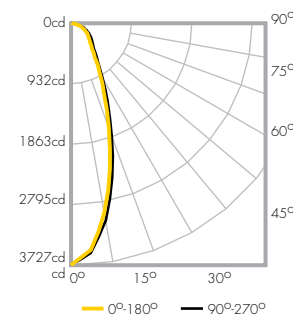

## PHOTOMETRICS

Lumenfacade HO 4'  
4000K  
10° x 10° optic

Lamping	60.5 W
Lumens	2461
Efficacy	40 lm/W

Polar Candela Distribution

Candela Table

	0	22.5	45	67.5	90
0	33339	33339	19941	33339	33339
5	25924	26440	27980	29392	29800
15	4371	4855	6344	7874	8171
25	650	634	636	710	732
35	198	196	157	144	154
45	74	67	63	67	73
55	36	34	30	36	39
65	24	24	22	20	24
75	17	17	16	16	12
85	17	15	15	11	3
90	15	15	15	15	2

Illuminance at Distance

Lumenfacade HO 4'  
4000K  
10° x 60° optic

Lamping	60.5 W
Lumens	3203
Efficacy	52 lm/W

Polar Candela Distribution

Candela Table

	0	22.5	45	67.5	90
0	18217	18217	18217	18217	18217
5	12561	12763	14952	16663	17604
15	926	1142	2194	5662	11293
25	131	141	252	1177	5284
35	81	81	100	287	2476
45	40	40	61	120	1489
55	10	10	10	51	1177
65	4	4	4	24	970
75	0	0	0	0	603
85	0	0	0	0	100
90	0	0	0	0	0

Illuminance at Distance

Lumenfacade HO 4'  
4000K  
30° x 60° optic

Lamping	60.6 W
Lumens	2394
Efficacy	39 lm/W

Polar Candela Distribution

Candela Table

	0	22.5	45	67.5	90
0	4637	4637	4637	4637	4637
5	4537	4531	4578	4531	4552
15	3297	3324	3466	3476	3497
25	1063	1273	1651	1938	1985
35	149	195	453	860	1003
45	31	38	94	409	601
55	13	17	30	239	482
65	8	8	13	132	394
75	4	4	4	28	132
85	0	0	0	4	43
90	0	0	0	0	0

Illuminance at Distance

Lumenfacade HO 4'  
4000K  
60° x 60° optic

Lamping	62 W
Lumens	3023
Efficacy	48 lm/W

Polar Candela Distribution

Candela Table

	0	22.5	45	67.5	90
0	3727	3727	3727	3727	3727
5	3508	3462	3455	3485	3550
15	2319	2327	2379	2416	2460
25	1214	1241	1276	1321	1332
35	650	670	693	719	721
45	426	437	456	474	480
55	320	328	348	365	371
65	218	224	245	265	271
75	82	88	107	130	138
85	11	12	12	14	15
90	8	8	8	8	3