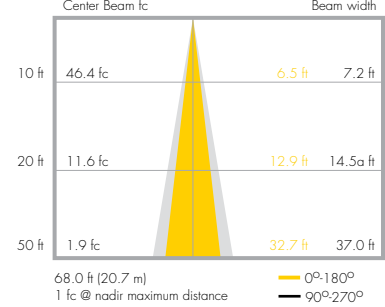

## PHOTOMETRICS

Lumenfacade HO 4'  
4000K  
10° x 10° optic

Lamping	60.5 W
Lumens	2461
Efficacy	40 lm/W

Polar Candela Distribution

Candela Table

	0	22.5	45	67.5	90
0	33339	33339	19941	33339	33339
5	25924	26440	27980	29392	29800
15	4371	4855	6344	7874	8171
25	650	634	636	710	732
35	198	196	157	144	154
45	74	67	63	67	73
55	36	34	30	36	39
65	24	24	22	20	24
75	17	17	16	16	12
85	17	15	15	11	3
90	15	15	15	15	2

Illuminance at Distance

Lumenfacade HO 4'  
4000K  
10° x 60° optic

Lamping	60.5 W
Lumens	3203
Efficacy	52 lm/W

Polar Candela Distribution

Candela Table

	0	22.5	45	67.5	90
0	18217	18217	18217	18217	18217
5	12561	12763	14952	16663	17604
15	926	1142	2194	5662	11293
25	131	141	252	1177	5284
35	81	81	100	287	2476
45	40	40	61	120	1489
55	10	10	10	51	1177
65	4	4	4	24	970
75	0	0	0	0	603
85	0	0	0	0	100
90	0	0	0	0	0

Illuminance at Distance

Lumenfacade HO 4'  
4000K  
30° x 60° optic

Lamping	60.6 W
Lumens	2394
Efficacy	39 lm/W

Polar Candela Distribution

Candela Table

	0	22.5	45	67.5	90
0	4637	4637	4637	4637	4637
5	4537	4531	4578	4531	4552
15	3297	3324	3466	3476	3497
25	1063	1273	1651	1938	1985
35	149	195	453	860	1003
45	31	38	94	409	601
55	13	17	30	239	482
65	8	8	13	132	394
75	4	4	4	28	132
85	0	0	0	4	43
90	0	0	0	0	0

Illuminance at Distance

Lumenfacade HO 4'  
4000K  
60° x 60° optic

Lamping	62 W
Lumens	3023
Efficacy	48 lm/W

Polar Candela Distribution

Candela Table

	0	22.5	45	67.5	90
0	3727	3727	3727	3727	3727
5	3508	3462	3455	3485	3550
15	2319	2327	2379	2416	2460
25	1214	1241	1276	1321	1332
35	650	670	693	719	721
45	426	437	456	474	480
55	320	328	348	365	371
65	218	224	245	265	271
75	82	88	107	130	138
85	11	12	12	14	15
90	8	8	8	8	3