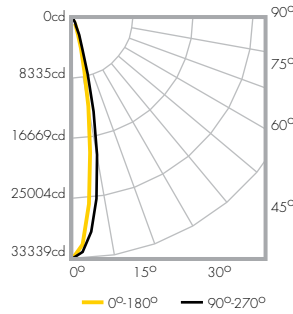

## PHOTOMETRICS

Lumenfacade HO 4'  
2700K  
10° x 10° optic

Lamping	61 W
Lumens	1969
Efficacy	32 lm/W

Polar Candela Distribution

Candela Table

	0	22.5	45	67.5	90
0	26674	26674	26674	26674	26674
5	20741	21154	22386	23516	23842
15	3497	3884	5075	6300	6537
25	520	507	509	568	586
35	158	157	125	115	123
45	59	53	50	54	58
55	29	27	24	29	31
65	19	19	18	16	19
75	13	14	13	13	10
85	13	12	12	9	3
90	12	12	12	12	1

Illuminance at Distance

Lumenfacade HO 4'  
3000K  
30° x 60° optic

Lamping	60.3 W
Lumens	2202
Efficacy	36 lm/W

Polar Candela Distribution

Candela Table

	0	22.5	45	67.5	90
0	4266	4266	4266	4266	4266
5	4183	4175	4206	4159	4177
15	3028	3048	3169	3131	3132
25	920	1083	1453	1730	1733
35	122	162	379	777	873
45	25	32	80	367	540
55	11	13	24	213	439
65	8	8	11	117	355
75	4	4	4	44	214
85	0	0	0	3	32
90	0	0	0	0	0

Illuminance at Distance

Lumenfacade HO 4'  
3000K  
60° x 60° optic

Lamping	62 W
Lumens	3023
Efficacy	48 lm/W

Polar Candela Distribution

Candela Table

	0	22.5	45	67.5	90
0	3771	3771	3771	3771	3771
5	3550	3504	3496	3527	3593
15	2346	2355	2407	2445	2489
25	1228	1256	1291	1336	1348
35	658	678	701	727	730
45	431	442	461	480	486
55	324	331	352	369	375
65	220	227	248	268	274
75	83	89	108	131	140
85	11	12	13	14	15
90	8	8	8	8	3

## PHOTOMETRICS

Lumenfacade HO 4'  
4000K  
10° x 10° optic

Lamping	60.5 W
Lumens	2461
Efficacy	40 lm/W

Polar Candela Distribution

Candela Table

	0	22.5	45	67.5	90
0	33339	33339	19941	33339	33339
5	25924	26440	27980	29392	29800
15	4371	4855	6344	7874	8171
25	650	634	636	710	732
35	198	196	157	144	154
45	74	67	63	67	73
55	36	34	30	36	39
65	24	24	22	20	24
75	17	17	16	16	12
85	17	15	15	11	3
90	15	15	15	15	2