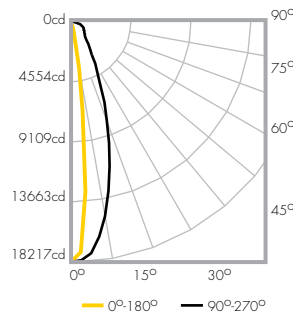

## PHOTOMETRICS

Lumenfacade HO 4'  
2700K  
10° x 10° optic

Lamping	61 W
Lumens	1969
Efficacy	32 lm/W

Polar Candela Distribution

Candela Table

	0	22.5	45	67.5	90
0	26674	26674	26674	26674	26674
5	20741	21154	22386	23516	23842
15	3497	3884	5075	6300	6537
25	520	507	509	568	586
35	158	157	125	115	123
45	59	53	50	54	58
55	29	27	24	29	31
65	19	19	18	16	19
75	13	14	13	13	10
85	13	12	12	9	3
90	12	12	12	12	1

Illuminance at Distance

Lumenfacade HO 4'  
3000K  
60° x 60° optic

Lamping	62 W
Lumens	3023
Efficacy	48 lm/W

Polar Candela Distribution

Candela Table

	0	22.5	45	67.5	90
0	3771	3771	3771	3771	3771
5	3550	3504	3496	3527	3593
15	2346	2355	2407	2445	2489
25	1228	1256	1291	1336	1348
35	658	678	701	727	730
45	431	442	461	480	486
55	324	331	352	369	375
65	220	227	248	268	274
75	83	89	108	131	140
85	11	12	13	14	15
90	8	8	8	8	3

## PHOTOMETRICS

Lumenfacade HO 4'  
4000K  
10° x 10° optic

Lamping	60.5 W
Lumens	2461
Efficacy	40 lm/W

Polar Candela Distribution

Candela Table

	0	22.5	45	67.5	90
0	33339	33339	19941	33339	33339
5	25924	26440	27980	29392	29800
15	4371	4855	6344	7874	8171
25	650	634	636	710	732
35	198	196	157	144	154
45	74	67	63	67	73
55	36	34	30	36	39
65	24	24	22	20	24
75	17	17	16	16	12
85	17	15	15	11	3
90	15	15	15	15	2

Illuminance at Distance

Lumenfacade HO 4'  
4000K  
10° x 60° optic

Lamping	60.5 W
Lumens	3203
Efficacy	52 lm/W

Polar Candela Distribution

Candela Table

	0	22.5	45	67.5	90
0	18217	18217	18217	18217	18217
5	12561	12763	14952	16663	17604
15	926	1142	2194	5662	11293
25	131	141	252	1177	5284
35	81	81	100	287	2476
45	40	40	61	120	1489
55	10	10	10	51	1177
65	4	4	4	24	970
75	0	0	0	0	603
85	0	0	0	0	100
90	0	0	0	0	0