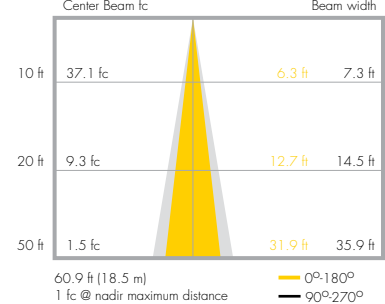

## PHOTOMETRICS

Lumenfacade HO 4'  
2700K  
10° x 10° optic

Lamping	61 W
Lumens	1969
Efficacy	32 lm/W

Polar Candela Distribution

Candela Table

	0	22.5	45	67.5	90
0	26674	26674	26674	26674	26674
5	20741	21154	22386	23516	23842
15	3497	3884	5075	6300	6537
25	520	507	509	568	586
35	158	157	125	115	123
45	59	53	50	54	58
55	29	27	24	29	31
65	19	19	18	16	19
75	13	14	13	13	10
85	13	12	12	9	3
90	12	12	12	12	1

Illuminance at Distance

Lumenfacade HO 4'  
2700K  
10° x 60° optic

Lamping	61 W
Lumens	2563
Efficacy	42 lm/W

Polar Candela Distribution

Candela Table

	0	22.5	45	67.5	90
0	14577	14577	14577	14577	14577
5	10051	10213	11965	13334	14086
15	741	914	1576	4531	9037
25	105	113	201	942	4228
35	64	64	80	230	1981
45	32	32	49	96	1192
55	8	8	8	41	942
65	3	3	3	19	776
75	0	0	0	0	483
85	0	0	0	0	80
90	0	0	0	0	0

Illuminance at Distance

Lumenfacade HO 4'  
2700K  
30° x 60° optic

Lamping	61 W
Lumens	1915
Efficacy	31 lm/W

Polar Candela Distribution

Candela Table

	0	22.5	45	67.5	90
0	3710	3710	3710	3710	3710
5	3630	3624	3662	3624	3641
15	2637	2659	2772	2781	2797
25	850	1018	1321	1550	1588
35	119	156	363	688	802
45	25	30	75	327	481
55	10	14	24	191	386
65	6	6	10	106	315
75	3	3	3	42	196
85	0	0	0	3	34
90	0	0	0	0	0

Illuminance at Distance

Lumenfacade HO 4'  
2700K  
60° x 60° optic

Lamping	61 W
Lumens	2660
Efficacy	43 lm/W

Polar Candela Distribution

Candela Table

	0	22.5	45	67.5	90
0	3279	3279	3279	3279	3279
5	3087	3047	3040	3067	3124
15	2040	2047	2093	2126	2164
25	1068	1092	1122	1162	1172
35	572	590	609	632	635
45	375	384	401	417	423
55	282	288	306	321	326
65	191	197	215	233	238
75	72	78	94	114	122
85	10	10	11	12	13
90	7	7	7	7	2