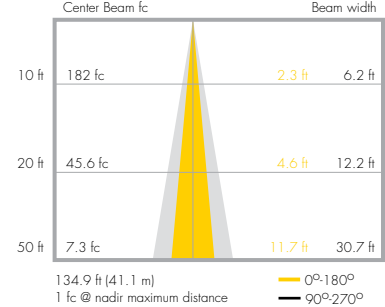

## PHOTOMETRICS

Lumenfacade HO 4'  
2700K  
10° x 10° optic

Lamping	61 W
Lumens	1969
Efficacy	32 lm/W

Polar Candela Distribution

Candela Table

	0	22.5	45	67.5	90
0	26674	26674	26674	26674	26674
5	20741	21154	22386	23516	23842
15	3497	3884	5075	6300	6537
25	520	507	509	568	586
35	158	157	125	115	123
45	59	53	50	54	58
55	29	27	24	29	31
65	19	19	18	16	19
75	13	14	13	13	10
85	13	12	12	9	3
90	12	12	12	12	1

## PHOTOMETRICS

Lumenfacade HO 4'  
4000K  
10° x 10° optic

Lamping	60.5 W
Lumens	2461
Efficacy	40 lm/W

Polar Candela Distribution

Candela Table

	0	22.5	45	67.5	90
0	33339	33339	19941	33339	33339
5	25924	26440	27980	29392	29800
15	4371	4855	6344	7874	8171
25	650	634	636	710	732
35	198	196	157	144	154
45	74	67	63	67	73
55	36	34	30	36	39
65	24	24	22	20	24
75	17	17	16	16	12
85	17	15	15	11	3
90	15	15	15	15	2

Illuminance at Distance

Lumenfacade HO 4'  
4000K  
10° x 60° optic

Lamping	60.5 W
Lumens	3203
Efficacy	52 lm/W

Polar Candela Distribution

Candela Table

	0	22.5	45	67.5	90
0	18217	18217	18217	18217	18217
5	12561	12763	14952	16663	17604
15	926	1142	2194	5662	11293
25	131	141	252	1177	5284
35	81	81	100	287	2476
45	40	40	61	120	1489
55	10	10	10	51	1177
65	4	4	4	24	970
75	0	0	0	0	603
85	0	0	0	0	100
90	0	0	0	0	0

Illuminance at Distance

Lumenfacade HO 4'  
4000K  
30° x 60° optic

Lamping	60.6 W
Lumens	2394
Efficacy	39 lm/W

Polar Candela Distribution

Candela Table

	0	22.5	45	67.5	90
0	4637	4637	4637	4637	4637
5	4537	4531	4578	4531	4552
15	3297	3324	3466	3476	3497
25	1063	1273	1651	1938	1985
35	149	195	453	860	1003
45	31	38	94	409	601
55	13	17	30	239	482
65	8	8	13	132	394
75	4	4	4	28	132
85	0	0	0	4	43
90	0	0	0	0	0