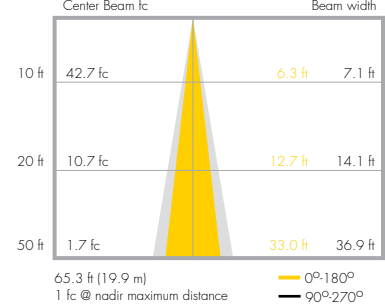

## PHOTOMETRICS

Lumenfacade HO 4'  
3000K  
10° x 10° optic

Lamping	61 W
Lumens	2264
Efficacy	37 lm/W

Polar Candela Distribution

Candela Table

	0	22.5	45	67.5	90
0	30670	30670	30670	30670	30670
5	23849	24323	25740	27039	27414
15	4021	4466	5836	7244	7517
25	598	583	585	653	674
35	182	180	144	132	142
45	68	61	58	62	67
55	33	31	27	33	36
65	22	22	20	19	22
75	15	16	15	14	11
85	15	14	14	10	3
90	14	14	14	14	1

Illuminance at Distance

Lumenfacade HO 4'  
3000K  
10° x 60° optic

Lamping	60.9 W
Lumens	2947
Efficacy	48 lm/W

Polar Candela Distribution

Candela Table

	0	22.5	45	67.5	90
0	16732	16732	16732	16732	16732
5	12252	11890	13662	15328	16144
15	842	1084	1978	1120	10431
25	122	144	242	287	4902
35	82	82	102	134	2405
45	40	40	62	52	1521
55	10	10	10	51	1243
65	3	4	4	24	1021
75	0	0	0	0	638
85	0	0	0	0	102
90	0	0	0	0	0

Illuminance at Distance

Lumenfacade HO 4'  
3000K  
30° x 60° optic

Lamping	60.3 W
Lumens	2202
Efficacy	36 lm/W

Polar Candela Distribution

Candela Table

	0	22.5	45	67.5	90
0	4266	4266	4266	4266	4266
5	4183	4175	4206	4159	4177
15	3028	3048	3169	3131	3132
25	920	1083	1453	1730	1733
35	122	162	379	777	873
45	25	32	80	367	540
55	11	13	24	213	439
65	8	8	11	117	355
75	4	4	4	44	214
85	0	0	0	3	32
90	0	0	0	0	0

Illuminance at Distance

Lumenfacade HO 4'  
3000K  
60° x 60° optic

Lamping	62 W
Lumens	3023
Efficacy	48 lm/W

Polar Candela Distribution

Candela Table

	0	22.5	45	67.5	90
0	3771	3771	3771	3771	3771
5	3550	3504	3496	3527	3593
15	2346	2355	2407	2445	2489
25	1228	1256	1291	1336	1348
35	658	678	701	727	730
45	431	442	461	480	486
55	324	331	352	369	375
65	220	227	248	268	274
75	83	89	108	131	140
85	11	12	13	14	15
90	8	8	8	8	3