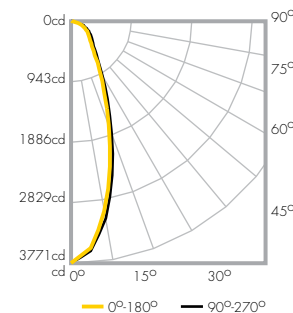

## PHOTOMETRICS

Lumenfacade HO 4'  
3000K  
10° x 10° optic

Lamping	61 W
Lumens	2264
Efficacy	37 lm/W

Polar Candela Distribution

Candela Table

	0	22.5	45	67.5	90
0	30670	30670	30670	30670	30670
5	23849	24323	25740	27039	27414
15	4021	4466	5836	7244	7517
25	598	583	585	653	674
35	182	180	144	132	142
45	68	61	58	62	67
55	33	31	27	33	36
65	22	22	20	19	22
75	15	16	15	14	11
85	15	14	14	10	3
90	14	14	14	14	1

Illuminance at Distance

Lumenfacade HO 4'  
3000K  
10° x 60° optic

Lamping	60.9 W
Lumens	2947
Efficacy	48 lm/W

Polar Candela Distribution

Candela Table

	0	22.5	45	67.5	90
0	16732	16732	16732	16732	16732
5	12252	11890	13662	15328	16144
15	842	1084	1978	1120	10431
25	122	144	242	287	4902
35	82	82	102	134	2405
45	40	40	62	52	1521
55	10	10	10	51	1243
65	3	4	4	24	1021
75	0	0	0	0	638
85	0	0	0	0	102
90	0	0	0	0	0

Illuminance at Distance

Lumenfacade HO 4'  
3000K  
30° x 60° optic

Lamping	60.3 W
Lumens	2202
Efficacy	36 lm/W

Polar Candela Distribution

Candela Table

	0	22.5	45	67.5	90
0	4266	4266	4266	4266	4266
5	4183	4175	4206	4159	4177
15	3028	3048	3169	3131	3132
25	920	1083	1453	1730	1733
35	122	162	379	777	873
45	25	32	80	367	540
55	11	13	24	213	439
65	8	8	11	117	355
75	4	4	4	44	214
85	0	0	0	3	32
90	0	0	0	0	0

Illuminance at Distance

Lumenfacade HO 4'  
3000K  
60° x 60° optic

Lamping	62 W
Lumens	3023
Efficacy	48 lm/W

Polar Candela Distribution

Candela Table

	0	22.5	45	67.5	90
0	3771	3771	3771	3771	3771
5	3550	3504	3496	3527	3593
15	2346	2355	2407	2445	2489
25	1228	1256	1291	1336	1348
35	658	678	701	727	730
45	431	442	461	480	486
55	324	331	352	369	375
65	220	227	248	268	274
75	83	89	108	131	140
85	11	12	13	14	15
90	8	8	8	8	3