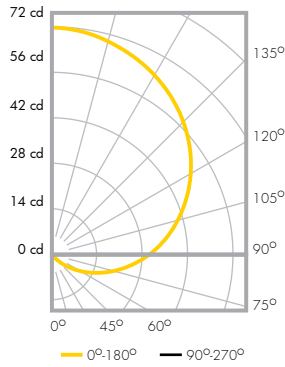

Mounting base
screw hole pattern

PHOTOMETRICS

Lumendome
RGB

Lamping	25 W
Lumens	383
Efficacy	15.3 lm/W

Polar Candela Distribution

Candela Table

	0	22.5	45	67.5	90
0	0	0	0	0	0
5	0	0	0	0	0
15	0	0	0	0	0
25	0	0	0	0	0
35	0	0	0	0	0
45	3	3	3	3	3
55	7	7	7	7	7
65	13	13	13	13	13
75	19	19	19	19	19
85	26	26	26	26	26
90	30	30	30	30	30
95	33	33	33	33	33
105	40	40	40	40	40
115	46	46	46	46	46
125	52	52	52	52	52
135	57	57	57	57	57
145	61	61	61	61	61
155	65	65	65	65	65
165	67	67	67	67	67
175	69	69	69	69	69
180	69	69	69	69	69