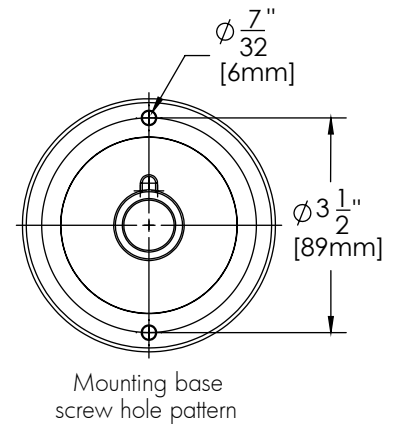

Mounting base
screw hole pattern

PHOTOMETRICS

Lumendome
RGB

Lamping	25 W
Lumens	383
Efficacy	15.3 lm/W

Polar Candela Distribution

Candela Table

	0	22.5	45	67.5	90
0	0	0	0	0	0
5	0	0	0	0	0
15	0	0	0	0	0
25	0	0	0	0	0
35	0	0	0	0	0
45	3	3	3	3	3
55	7	7	7	7	7
65	13	13	13	13	13
75	19	19	19	19	19
85	26	26	26	26	26
90	30	30	30	30	30
95	33	33	33	33	33
105	40	40	40	40	40
115	46	46	46	46	46
125	52	52	52	52	52
135	57	57	57	57	57
145	61	61	61	61	61
155	65	65	65	65	65
165	67	67	67	67	67
175	69	69	69	69	69
180	69	69	69	69	69